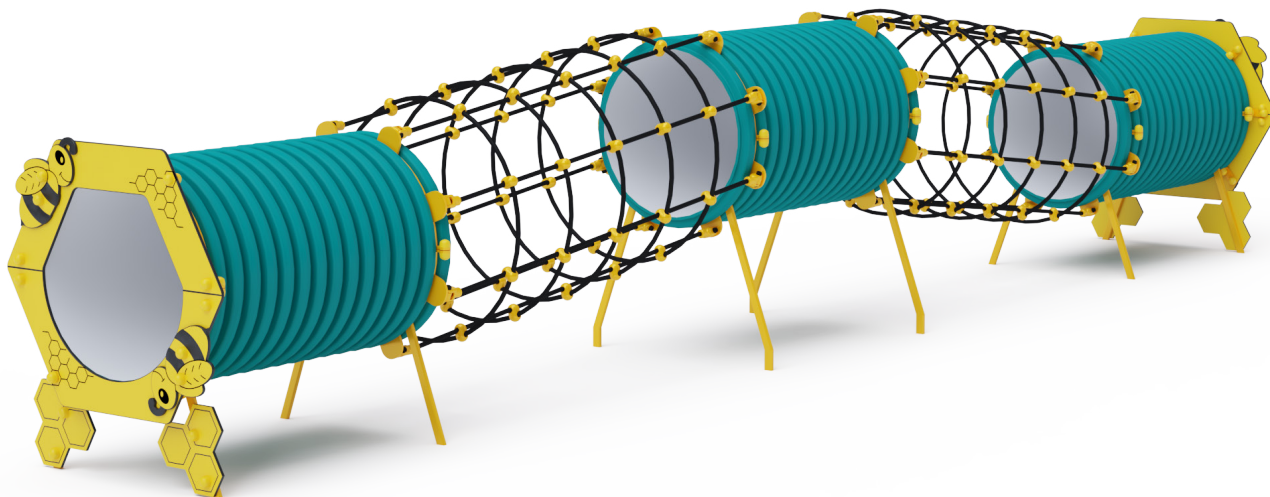

Tunelová zostava - Včelí úl' VVZ-TU005

VVZ-TU005 Tunelová zostava - Včelí úl'

Herný prvok v designe včelieho úľa s plastovým tunelom je našim veľkým prevedením tejto série herných prvkov. Herná zostava je zložená z troch tunelov v dvoch výškach ktoré sú spojené dvoma lanovými tunelmi. Tematické prevedenie podporuje detskú fantáziu. Panely prednej a zadnej grafiky sú vyrobené z HPL materiálu, ktorý je zárukou dlhej životnosti, stálofarebnosti a bezpečnosti. HPL materiál je ekologický, chemicky odolný, odolný voči UV žiareniu, netoxický, recyklovateľný a nelámavý. Nehrozí tak poranenie detí ostrými hranami alebo úlomkami. Laná sú vyrobené z polyesterových vlákien, ktoré sú vinuté okolo stredy. Táto konštrukcia lana zvyšuje jeho pevnosť a odolnosť proti mechanickému namáhaniu. Samotný polyester má veľa kladných vlastností. Je odolný voči mikroorganizmom, poveternostným vplyvom, rýchlo schne po daždi, je stálofarebný a vyznačuje sa vysokou pevnosťou. Spojovacie materiály sú nerezové.

Špecifikácia

Tunelová zostava - Včelí úl' TU005 je certifikovaný podľa normy STN EN 1176

Veková kategória:	3 - 14 rokov
Kapacita:	5 osôb
Rozmery prvku:	6,2 × 0,9 × 1,3 m
Výška voľného pádu:	do 0,8 m
Dopadová plocha:	9,2 × 3,0 m (v zmysle STN EN 1177)
Materiál:	Zinkovaná a práškovaná oceľ, HPL materiál, nerezový spojovací materiál

Tunelová zostava - Včelí úl' VVZ-TU005