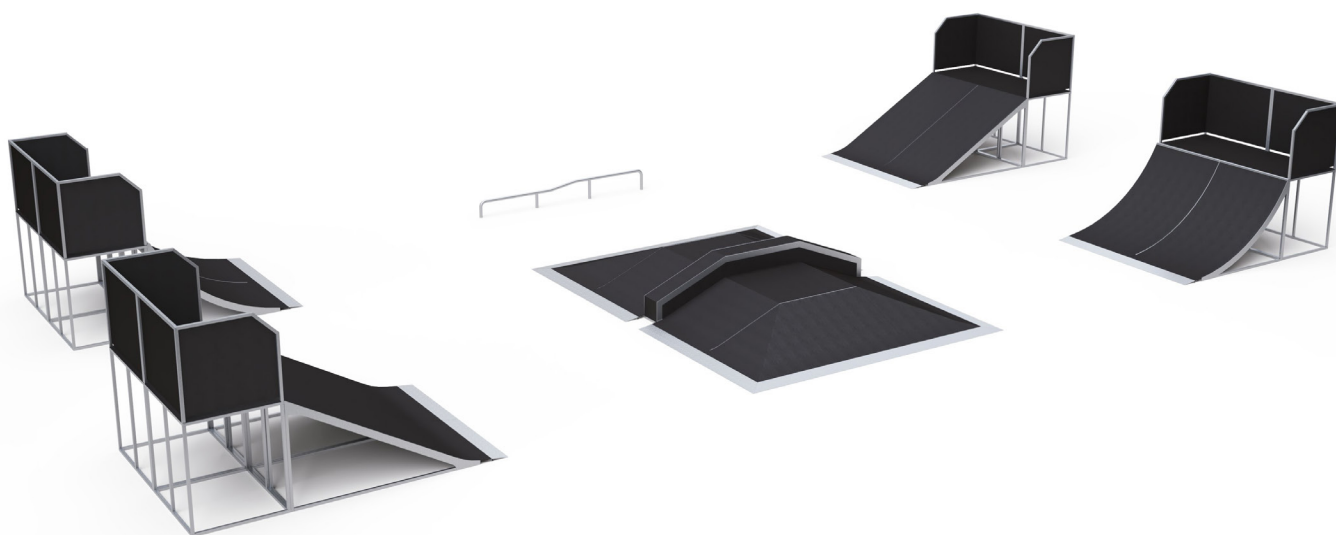

## Skateparková zostava VVZ-SP005 - 1,5m

### VVZ-SP005-1,5m Skateparková zostava

Jazdenie na skateboarde, kolieskových korčuliach a kolobežkách je medzi mladými ľuďmi veľmi obľúbená forma trávenia voľného času. Pre niektorých sa tento šport stáva dokonca životným štýlom. Ocelová konštrukcia je odolná voči poveternostným vplyvom vďaka žiarovému zinkovaniu. Povrch na jazdenie je z vodeodolnej preglejky. Všetky spoje sú nerezové.

### Zostava obsahuje:

2x VVZ-BANK-1,5m

2x VVZ-QP-1,5m

1x VVZ-F&G3

1x VVZ-RAIL2

Rampa - slúži na rozbeh a zvýšenie rýchlosti,

Oblúčková rampa - slúži na rozbeh a triky na vrchole rampy,

Prekážka vhodná na cvičenie nových trikov, skokov a zábavu,

Ocelová rúra pre slidy, skoky a ďalšie triky.