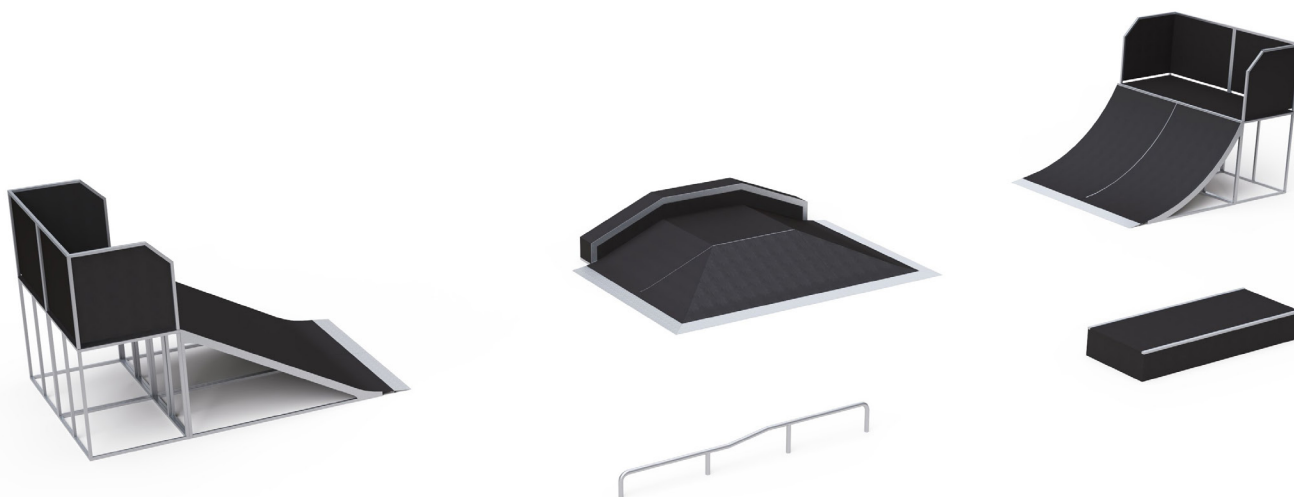

Skateparková zostava VVZ-SP004 - 1,5m

VVZ-SP004-1,5m Skateparková zostava

Jazdenie na skateboarde, kolieskových korčuliach a kolobežkách je medzi mladými ľuďmi veľmi obľúbená forma trávenia voľného času. Pre niektorých sa tento šport stáva dokonca životným štýlom. Ocelová konštrukcia je odolná voči poveternostným vplyvom vďaka žiarovému zinkovaniu. Povrch na jazdenie je z vodeodolnej preglejky. Všetky spoje sú nerezové.

Zostava obsahuje:

1x VVZ-BANK-1,5m	Rampa - slúži na rozbeh a zvýšenie rýchlosti,
1x VVZ-QP-1,5m	Oblúčková rampa - slúži na rozbeh a triky na vrchole rampy,
1x VVZ-F&G2	Prekážka vhodná na cvičenie nových trikov, skokov a zábavu,
1x VVZ-GRIND	Box vhodný pre slidy a skoky,
1x VVZ-RAIL2	Ocelová rúra pre slidy, skoky a ďalšie triky.

Špecifikácia:

Skateparková zostava VVZ-SP004 - 1,5m je certifikovaná podľa STN EN 14 974+A1	
Veková kategória:	od 6 rokov (menšie deti s dospelým doprovodom)
Rozmery prvku:	21 x 8,3 x 2,7m
Výška podláh:	1,5m
Ochranná zóna:	25 x 11,8m
Materiál:	Žiarovo-zinkovaná oceľ, vodeodolná preglejka, nerezový spojovací materiál