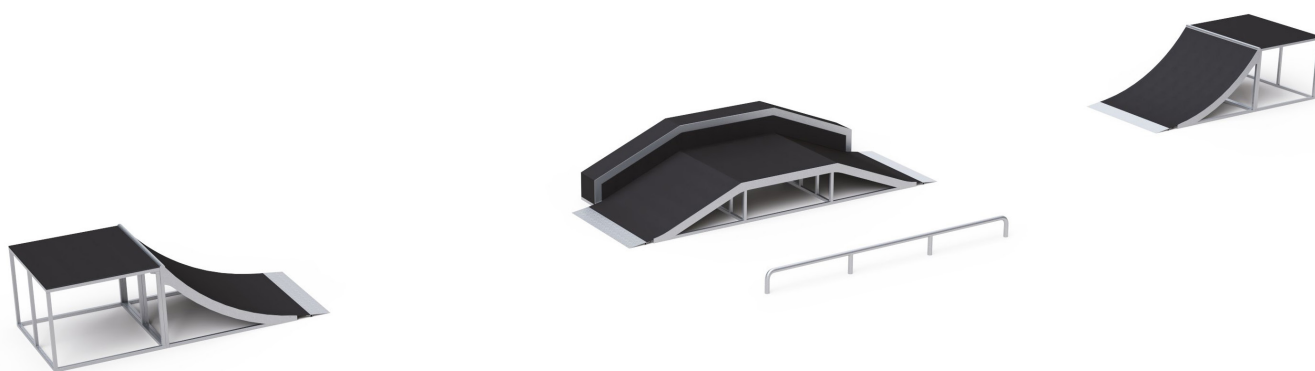

Skateparková zostava VVZ-SP004 - 1,0m

VVZ-SP004-1,0m Skateparková zostava

Jazdenie na skateboarde, kolieskových korčuliach a kolobežkách je medzi mladými ľuďmi veľmi obľúbená forma trávenia voľného času. Pre niektorých sa tento šport stáva dokonca životným štýlom. Oceľová konštrukcia je odolná voči poveternostným vplyvom vďaka žiarovému zinkovaniu. Povrch na jazdenie je z vodeodolnej preglejky. Všetky spoje sú nerezové.

Zostava obsahuje:

1x VVZ-QP-1,0m	Rampa - slúži na rozbeh a zvýšenie rýchlosti,
1x VVZ-QP-1,0m	Oblúčková rampa - slúži na rozbeh a triky na vrchole rampy,
1x VVZ-F&G1	Prekážka poskytuje priestor na skoky a triky ako slide a pod.,
1x VVZ-GRIND	Box vhodný pre slidy a skoky,
1x VVZ-RAIL1	Oceľová rúra pre slidy, skoky a ďalšie triky.

Špecifikácia:

Skateparková zostava VVZ-SP004 - 1,0m je certifikovaná podľa STN EN 14 974+A1

Veková kategória:	od 6 rokov (menšie deti s dospelým doprovodom)
Rozmery prvku:	19,4 x 6,3 x 1,0m
Výška podláh:	1,0m
Ochranná zóna:	23,4 x 9,6m
Materiál:	Žiarovo-zinkovaná oceľ, vodeodolná preglejka, nerezový spojovací materiál