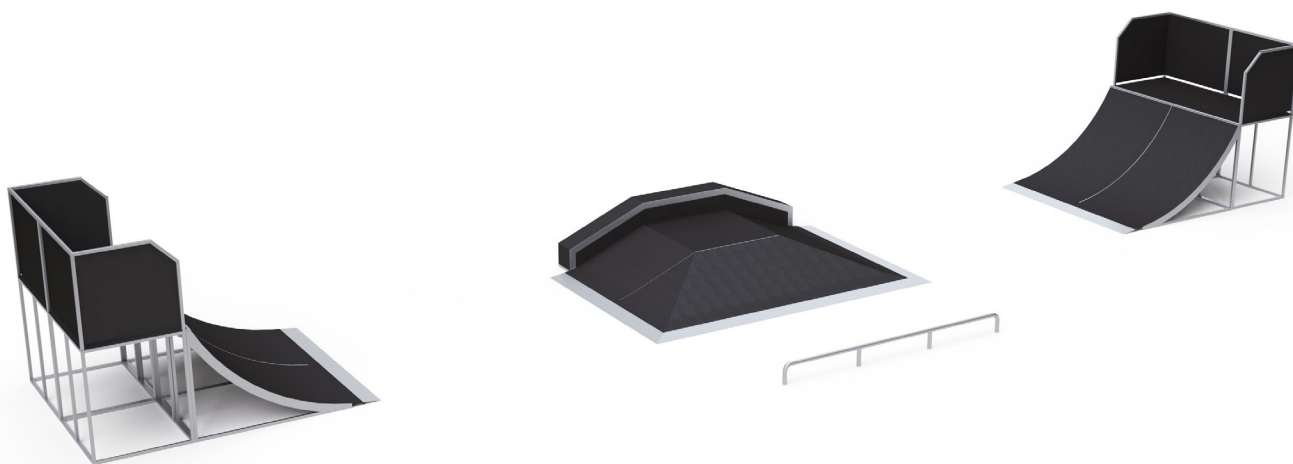

Skateparková zostava VVZ-SP003 - 1,5m

VVZ-SP003-1,5m Skateparková zostava

Jazdenie na skateboarde, kolieskových korčuliach a kolobežkách je medzi mladými ľuďmi veľmi obľúbená forma trávenia voľného času. Pre niektorých sa tento šport stáva dokonca životným štýlom. Oceľová konštrukcia je odolná voči poveternostným vplyvom vďaka žiarovému zinkovaniu. Povrch na jazdenie je z vodeodolnej preglejky. Všetky spoje sú nerezové.

Zostava obsahuje:

2x VVZ-QP-1,5m
1x VVZ-F&G2
1x VVZ-RAIL1

Oblúčková rampa - slúži na rozbeh a triky na vrchole rampy
Prekážka vhodná na čvičenie nových trikov, skokov a zábavu,
Oceľová rúra pre slidy, skoky a ďalšie triky.

Špecifikácia:

Skateparková zostava VVZ-SP003 - 1,5m je certifikovaná podľa STN EN 14 974+A1

Veková kategória:
Rozmery prvku:
Výška podláh:
Ochranná zóna:
Materiál:

od 6 rokov (menšie deti s dospelým doprovodom)
21 x 5,7 x 2,7m
1,5m
25 x 9,8m
Žiarovo-zinkovaná oceľ, vodeodolná preglejka,
nerezový spojovací materiál