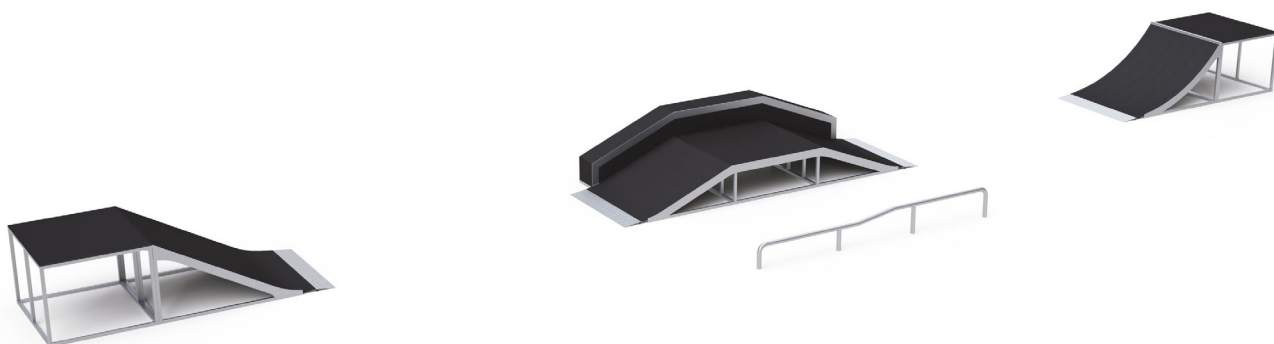

Skateparková zostava VVZ-SP002 - 1,0m

VVZ-SP002-1,0m Skateparková zostava

Jazdenie na skateboarde, kolieskových korčuliach a kolobežkách je medzi mladými ľuďmi veľmi obľúbená forma trávenia voľného času. Pre niektorých sa tento šport stáva dokonca životným štýlom. Oceľová konštrukcia je odolná voči poveternostným vplyvom vďaka žiarovému zinkovaniu. Povrch na jazdenie je z vodeodolnej preglejky. Všetky spoje sú nerezové.

Zostava obsahuje:

1x VVZ-BANK-1,0m
1x VVZ-QP-1,0m
1x VVZ-F&G1
1x VVZ-RAIL2

Skateparková rampa - slúži na rozbeh, resp. zvýšenie rýchlost.,
Oblúčková rampa - slúži na rozbeh a triky na vrchole rampy.
Prekážka poskytuje priestor na skoky a triky ako slide a pod.
Oceľová rúra pre slidy, skoky a ďalšie triky.

Špecifikácia:

Skateparková zostava VVZ-SP002 - 1,0m je certifikovaná podľa STN EN 14 974+A1

Veková kategória: od 6 rokov (menšie deti s dospelým doprovodom)
Rozmery prvku: 19,4 x 4,0 x 1,0m
Výška podláh: 1,0m
Ochranná zóna: 23,4 x 7,6m
Materiál: Žiarovo-zinkovaná oceľ, vodeodolná preglejka, nerezový spojovací materiál