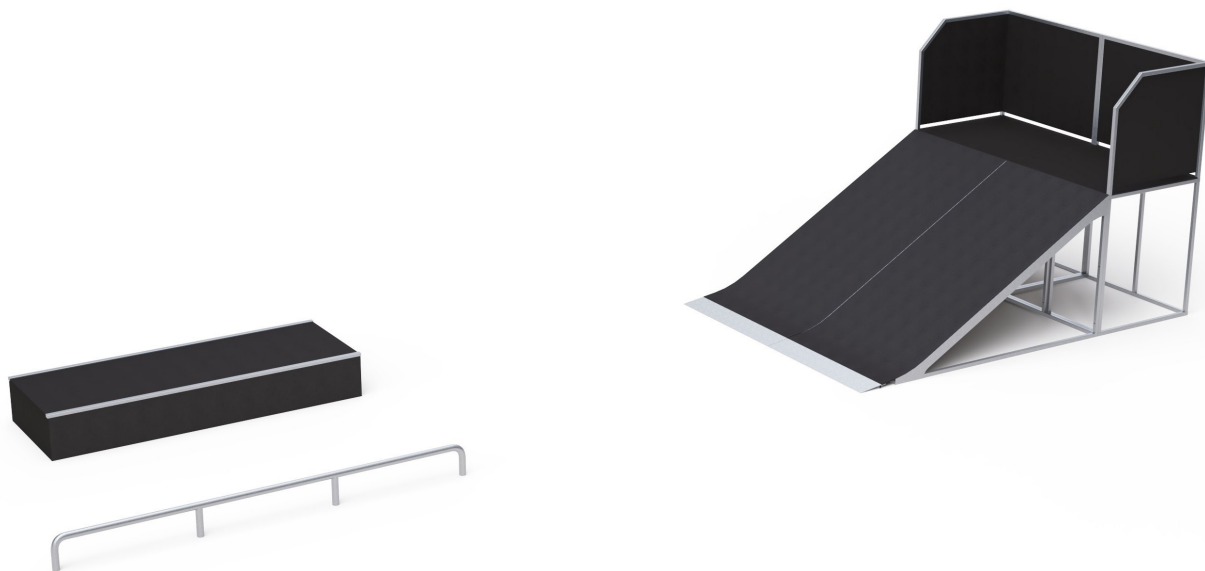

## Skateparková zostava VVZ-SP001 - 1,5m

### VVZ-SP001-1,5m Skateparková zostava

Jazdenie na skateboarde, kolieskových korčuliach a kolobežkách je medzi mladými ľuďmi veľmi obľúbená forma trávenia voľného času. Pre niektorých sa tento šport stáva dokonca životným štýlom. Oceľová konštrukcia je odolná voči poveternostným vplyvom vďaka žiarovému zinkovaniu. Povrch na jazdenie je z vodeodolnej preglejky. Všetky spoje sú nerezové.

### Zostava obsahuje:

1xVVZ-BANK-1,0m  
1xVVZ-GRIND  
1xVVZ-RAIL1

Skateparková rampa - slúži na rozbeh, resp. zvýšenie rýchlosti.  
Prekážka vhodná na učenie nových trikov a zábavu.  
Oceľová rúra pre slidy, skoky a ďalšie triky.

### Špecifikácia:

Skateparková zostava VVZ-SP001 - 1,5m je certifikovaná podľa STN EN 14 974+A1

**Veková kategória:** od 6 rokov (menšie deti s dospelým doprovodom)  
**Rozmery prvku:** 12,0 x 3,5 x 2,7m  
**Výška podlahy:** 1,5m  
**Ochranná zóna:** 16 x 7,0m  
**Materiál:** Žiarovo-zinkovaná oceľ, vodeodolná preglejka, nerezový spojovací materiál