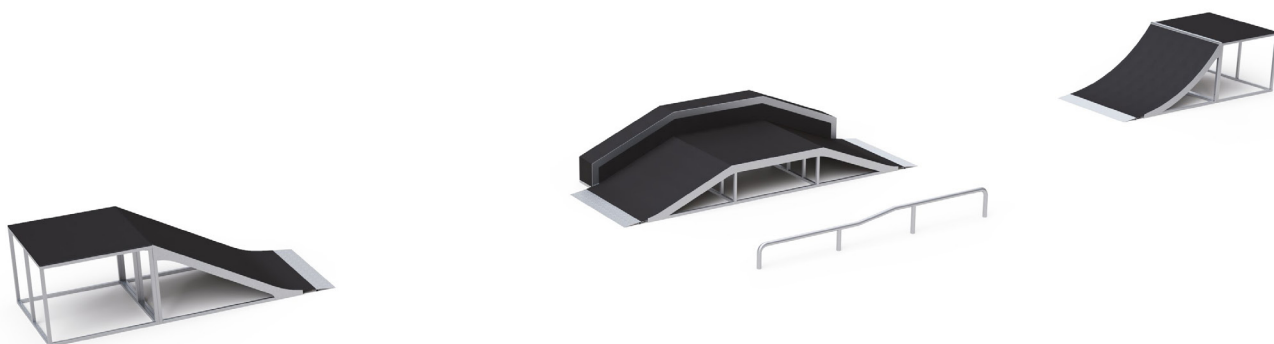

## Skateparková zostava VVZ-SP002 - 1,0m

### VVZ-SP002-1,0m Skateparková zostava

Jazdenie na skateboarde, kolieskových korčuliach a kolobežkách je medzi mladými ľuďmi veľmi obľúbená forma trávenia voľného času. Pre niektorých sa tento šport stáva dokonca životným štýlom. Ocelová konštrukcia je odolná voči poveternostným vplyvom vďaka žiarovému zinkovaniu. Povrch na jazdenie je z vodeodolnej preglejky. Všetky spoje sú nerezové.

### Zostava obsahuje:

1x VVZ-BANK-1,0m  
1x VVZ-QP-1,0m  
1x VVZ-F&G1  
1x VVZ-RAIL2

Skateparková rampa - slúži na rozbeh, resp. zvýšenie rýchlost.,  
Oblúčková rampa - slúži na rozbeh a triky na vrchole rampy.  
Prekážka poskytuje priestor na skoky a triky ako slide a pod.  
Ocelová rúra pre slidy, skoky a ďalšie triky.

### Špecifikácia:

Skateparková zostava VVZ-SP002 - 1,0m je certifikovaná podľa STN EN 14 974+A1

**Veková kategória:** od 6 rokov (menšie deti s dospelým doprovodom)  
**Rozmery prvku:** 19,4 x 4,0 x 1,0m  
**Výška podlahy:** 1,0m  
**Ochranná zóna:** 23,8 x 10 m  
**Materiál:** Žiarovo-zinkovaná oceľ, vodeodolná preglejka, nerezový spojovací materiál