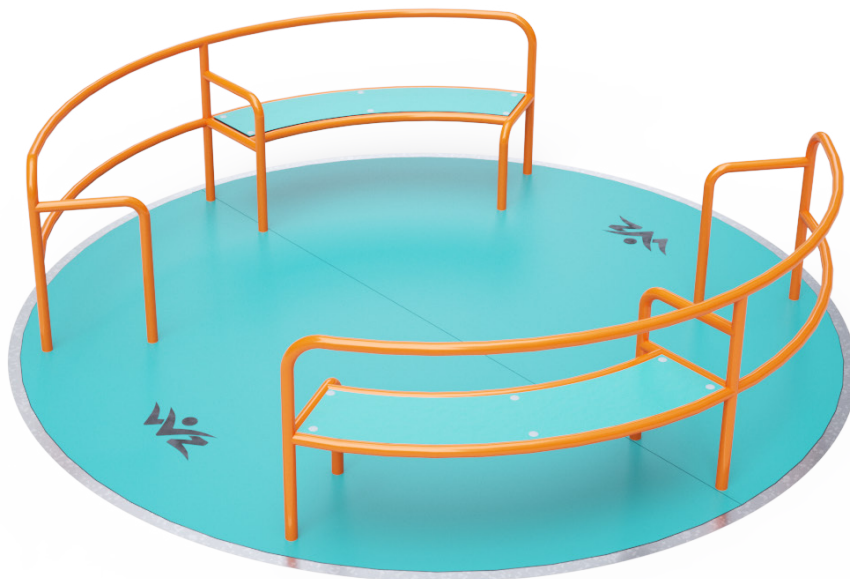

Inkluzívny kolotoč VVZ-KL012

Detský inkluzívny kolotoč KL012

Kolotoč ktorý ponúka zábavu pre všetky deti bez rozdielu vďaka svojej bezbarierovosti. Kolotoč poskytuje bezpečný priestor pre 2 vozíky, sprievodné osoby a deti. Spolu takto kolotoč povezie až 10 osôb. Konštrukcia kolotoča je vyrobená zo zinkovanej a práškovanej ocele. Sedáky a podlaha sú vyrobené z ekologického HPL materiálu ktorý je odolný voči UV žiareniu, netoxický recyklovateľný a nelámavý. Nehrozí tak poranenie detí ostrými hranami alebo úlomkami.

Špecifikácia

Detský kolotoč VVZ-KL012 je certifikovaný podľa STN EN 1176

Kapacita:	8+2 osôb
Veková kategória:	3 - 14 rokov
Rozmer prvku:	priemer 2,5 m výška 0,75m
Výška voľného pádu:	do 0,5m
Dopadová plocha:	priemer 6,5 m (v zmysle STN EN 1177)
Materiál:	Zinkovaná oceľ a práškovaná, HPL, nerezový spojovací materiál