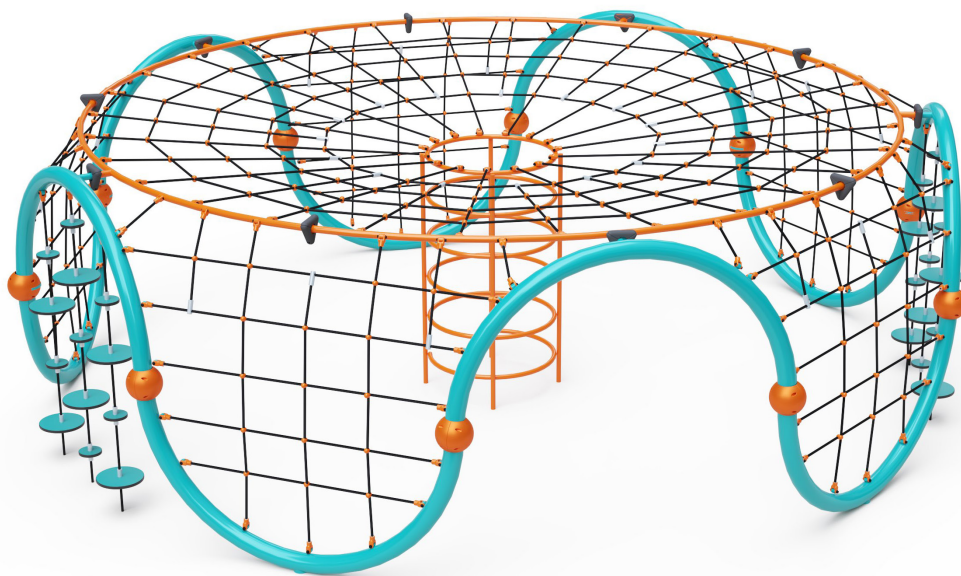

Velké lanové iglu VVZ-LP012

VVZ-LP012 Velké lanové iglu

Velké lanové iglu s piatimi lanovými lezeckými sieťami a veľkým stredovým tunelom je doplnené dvomi sadami zavesených balančných kameňov. Herný prvok je vyrobený zo zinkovanej ocele s kvalitnou povrchovou úpravou - práškovým lakovaním, spoje sú nerezové a zakryté plastovými krytkami pre zvýšenie bezpečnosti a životnosti spojov. Laná sú vyrobené z polyesterových vlákien s oceľovým jadrom, ktoré sú vinuté okolo stredy. Táto konštrukcia lana zvyšuje jeho pevnosť a odolnosť proti mechanickému namáhaniu. Samotný polyester má veľa kladných vlastností. Je odolný voči mikroorganizmom, poveternostným vplyvom, rýchlo schne po daždi, je stálofarebný a vyznačuje sa vysokou pevnosťou.

Špecifikácia

Velké lanové iglu VVZ-LP012 je certifikovaná podľa STN EN 1176

Veková kategória:	3 - 14 rokov
Rožmery prvku:	priemer 6,6m, výška 2,3m
Výška voľného pádu:	2,3 metra , nutnosť dopadovej plochy. Ako dopadovú plochu je vhodné použiť zatrávňovacia rohož
Dopadová plocha:	priemer 10,1 m (v zmysle STN EN 1176-1)
Materiál:	Zinkovaná a práškovaná oceľ, polyesterové laná, HPL, nerezový spojovací materiál