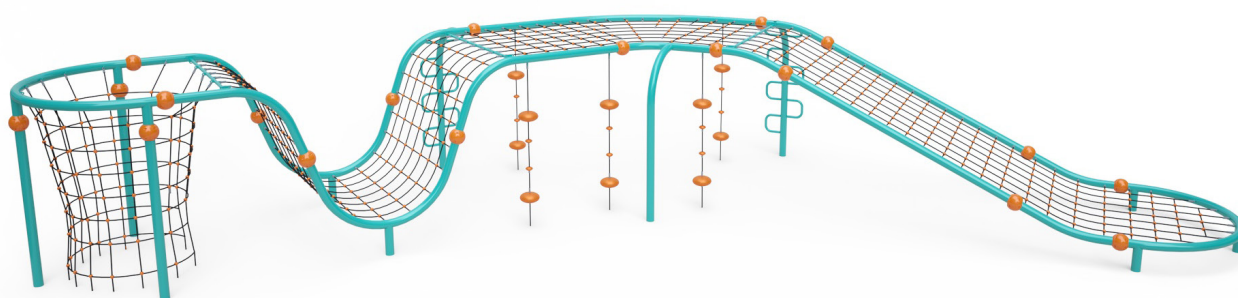

## Lanová dráha VVZ-LP016

### VVZ-LP016 Lanová dráha

Lanová dráha - obrovská dráha ktorá ponúka veľa možností zábavy. Pre svoju veľkosť sa na nej môže zabaviť až 60 detí. Konštrukcia je vyrobená zo zinkovanej ocele, ktorá je ošetrená vrstvou vypalovanej farby - KOMAXIT. Všetky spoje sú nerezové a zakryté plastovými krytkami pre zvýšenie bezpečnosti a životnosti spojov. Laná sú vyrobené z polyesterových vlákien, ktoré sú vinuté okolo stredy. Táto konštrukcia lana zvyšuje jeho pevnosť a odolnosť proti mechanickému namáhaniu. Samotný polyester má veľa kladných vlastností. Je odolný voči mikroorganizmom, poveternostným vplyvom, rýchlo schne po daždi, je stálofarebný a vyznačuje sa vysokou pevnosťou.

### Špecifikácia

Lanová dráha VVZ-LP016 je certifikovaná podľa STN EN 1176

<b>Kapacita:</b>	60 osôb
<b>Veková kategória:</b>	3 - 14 rokov
<b>Rozmery prvku:</b>	14,3 x 9,3 x 2,45 m
<b>Výška voľného pádu:</b>	2,2m, nutnosť dopadovej plochy. Ako dopadovú plochu je vhodné použiť zatrávňovaciu rohož.
<b>Dopadová plocha:</b>	18,46 x 13,0 m (v zmysle STN EN 1177)
<b>Materiál:</b>	Žiarovo zinkovaná oceľ, polyesterové laná, HDPE, nerezový spojovací materiál