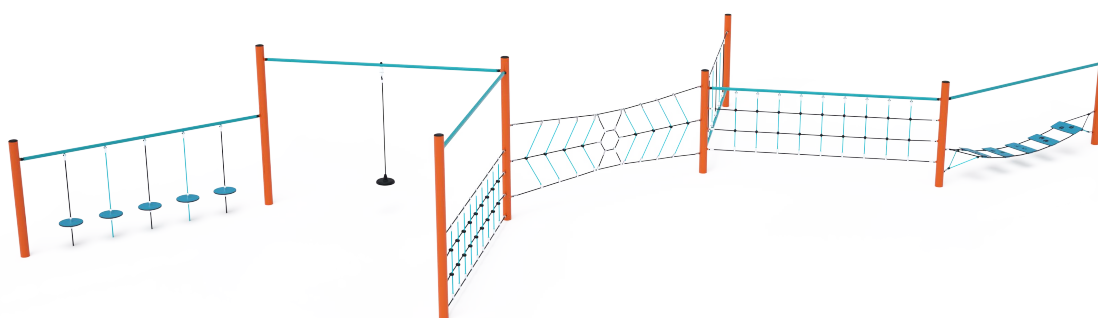

Opičia dráha sedemdielna VVZ-OP7-02-T

VVZ-OP7-02-T Opičia dráha sedemdielna

Opičia dráha vytvorená kombináciou siedmych častí: balančné kamene, voľne zavesené lano, zvislá lanová sieť, pavúčia sieť, balančná tyč, zvislá lanová sieť s pomocnou tyčou a edukatívne balančné nášlapy. Herný prvok je vyrobený zo žiarovo zinkovanej ocele s kvalitnou povrchovou úpravou, spoje sú nerezové a zakryté plastovými krytkami pre zvýšenie bezpečnosti a životnosti spojov. Laná sú vyrobené z polyesterových vlákien, ktoré sú vinuté okolo stredu. Táto konštrukcia lana zvyšuje jeho pevnosť a odolnosť proti mechanickému namáhaniu. Samotný polyester má veľa kladných vlastností. Je odolný voči mikroorganizmom, poveternostným vplyvom, rýchlo schne po daždi, je stálofarebný a vyznačuje sa vysokou pevnosťou.

Špecifikácia

Opičia dráha sedemdielna VVZ-OP7-02-T je certifikovaná podľa STN EN 1176

Kapacita:	13 osôb
Veková kategória:	3 - 14 rokov
Rozmery prvku:	15,0 × 5,0 × 2,2 m
Výška voľného pádu:	do 1,0 metra
Dopadová plocha:	17,15 × 7,55 m (v zmysle STN EN 1176-1)
Materiál:	Zinkovaná a práškovaná oceľ, polyesterové laná, nerezový spojovací materiál

Opičia dráha sedemdielna VVZ-OP7-02-T