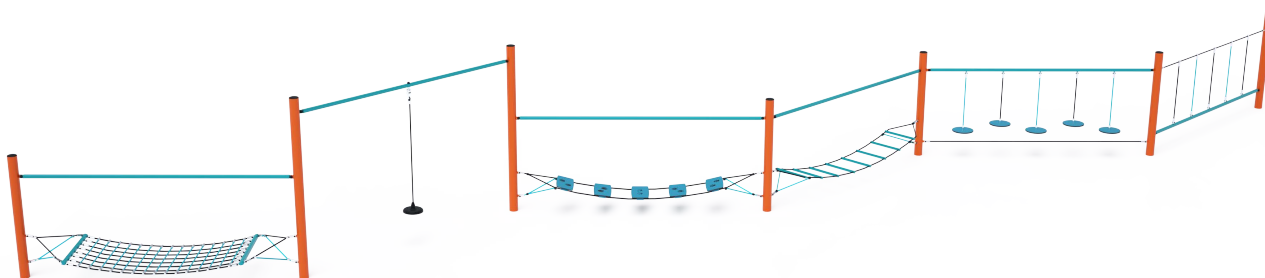

Opičia dráha šesťdielna VVZ-OP6-02-T

VVZ-OP6-02-T Opičia dráha šesťdielna

Opičia dráha vytvorená kombináciou šiestich častí: balančná tyč s lanom, voľne zavesené kamene, balančný rebrík, balančné nášlapy, voľne zavesené lano a hojdacia sieť. Herný prvok je vyrobený zo žiarovo zinkovanej ocele s kvalitnou povrchovou úpravou, spoje sú nerezové a zakryté plastovými krytkami pre zvýšenie bezpečnosti a životnosti spojov. Laná sú vyrobené z polyesterových vlákien, ktoré sú vinuté okolo stredy. Táto konštrukcia lana zvyšuje jeho pevnosť a odolnosť proti mechanickému namáhaniu. Samotný polyester má veľa kladných vlastností. Je odolný voči mikroorganizmom, poveternostným vplyvom, rýchlo schne po daždi, je stálofarebný a vyznačuje sa vysokou pevnosťou.

Špecifikácia

Opičia dráha päťdielna VVZ-OP6-02-T je certifikovaná podľa STN EN 1176

Kapacita:	11 osôb
Veková kategória:	3 - 14 rokov
Rozmery prvku:	18,2 × 2,1 × 1,8 m
Výška voľného pádu:	do 1,0 metra
Dopadová plocha:	19,43 × 9,82 m (v zmysle STN EN 1176-1)
Materiál:	Zinkovaná a práškovaná oceľ, HPL, polyesterové laná, nerezový spojovací materiál