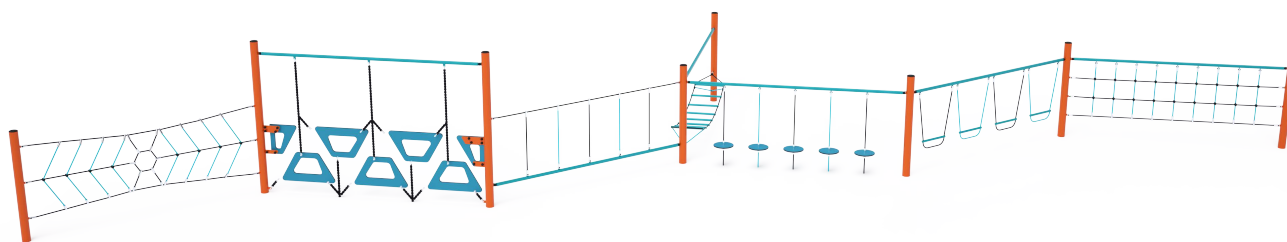

## Opičia dráha sedemdielna VVZ-OP7-01-T

### VVZ-OP7-01-T Opičia dráha sedemdielna

Opičia dráha vytvorená kombináciou siedmych častí: lanová sieť, zvislo zavesené stupačky, visiace balančné kamene, horizontálna sieť so stupačkami, rúčkovací segment, lichobežníková stena a zvislá pavúčia sieť. Herný prvok je vyrobený zo zinkovanej ocele s kvalitnou povrchovou úpravou- práškovým lakovaním, spoje sú nerezové a zakryté plastovými krytkami pre zvýšenie bezpečnosti a životnosti spojov. Laná sú vyrobené z polyesterových vlákien s oceľovým jadrom, ktoré sú vinuté okolo stredu. Táto konštrukcia lana zvyšuje jeho pevnosť a odolnosť proti mechanickému namáhaniu. Samotný polyester má veľa kladných vlastností. Je odolný voči mikroorganizmom, poveternostným vplyvom, rýchlo schne po daždi, je stálefarebný a vyznačuje sa vysokou pevnosťou.

### Špecifikácia

Opičia dráha sedemdielna VVZ-OP7-01-T je certifikovaná podľa STN EN 1176

<b>Kapacita:</b>	14 osôb
<b>Veková kategória:</b>	3 - 14 rokov
<b>Rozmery prvku:</b>	16,8 × 9,93 × 2,2 m
<b>Výška voľného pádu:</b>	do 1,0 metra
<b>Dopadová plocha:</b>	19,4 × 10,73 m (v zmysle STN EN 1176-1)
<b>Materiál:</b>	Zinkovaná a práškovaná oceľ, polyesterové laná, HPL, nerezový spojovací materiál a reťaze