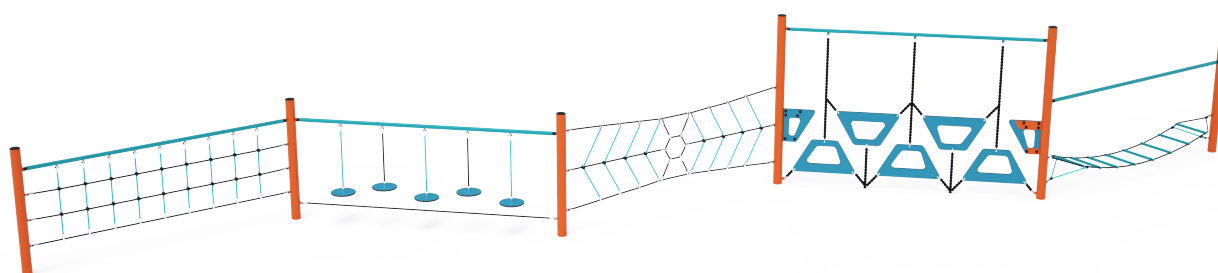

Opičia dráha päťdielna VVZ-OP5-01-T

VVZ-OP5-01-T Opičia dráha päťdielna

Opičia dráha vytvorená kombináciou piatich častí - horizontálna sieť so stupačkami, lichobežníková stena, zvislá pavúčia sieť, visiace "kamene" a lanová sieť. Herný prvok je vyrobený zo zinkovanej ocele s kvalitnou povrchovou úpravou- práškovým lakovaním, spoje sú nerezové a zakryté plastovými krytkami pre zvýšenie bezpečnosti a životnosti spojov. Laná sú vyrobené z polyesterových vlákien s ocelovým jadrom, ktoré sú vinuté okolo stredu. Táto konštrukcia lana zvyšuje jeho pevnosť a odolnosť proti mechanickému namáhaniu. Samotný polyester má veľa kladných vlastností. Je odolný voči mikroorganizmom, poveternostným vplyvom, rýchlo schne po daždi, je stálofarebný a vyznačuje sa vysokou pevnosťou.

Špecifikácia

Opičia dráha päťdielna VVZ-OP5-01-T je certifikovaná podľa STN EN 1176

Kapacita:	10 osôb
Veková kategória:	3 - 14 rokov
Rozmery prvku:	13,52 × 6,93 × 2,2 m
Výška voľného pádu:	do 1,0 metra
Dopadová plocha:	17,18 × 7,53 m (v zmysle STN EN 1176-1)
Materiál:	Zinkovaná a práškovaná oceľ, polyesterové laná, HPL, nerezový spojovací materiál a reťaze

Veríme v Zábavu®

Opičia dráha päťdielna VVZ-OP5-01-T