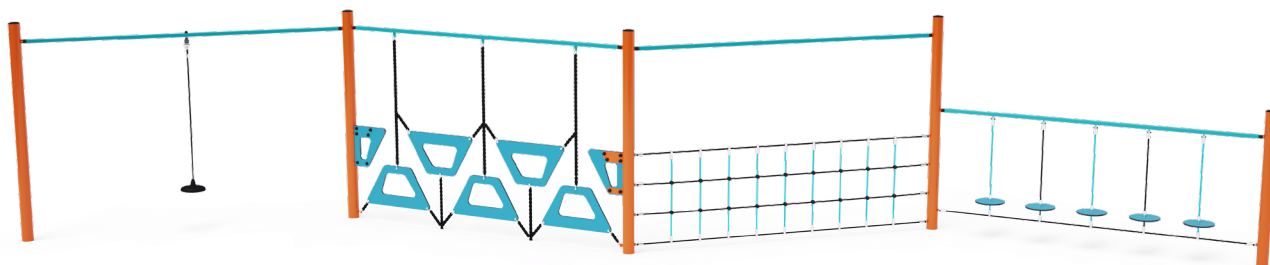

Veríme v Zábavu, s.r.o.
Spoločne tvoríme zábavnejší svet.