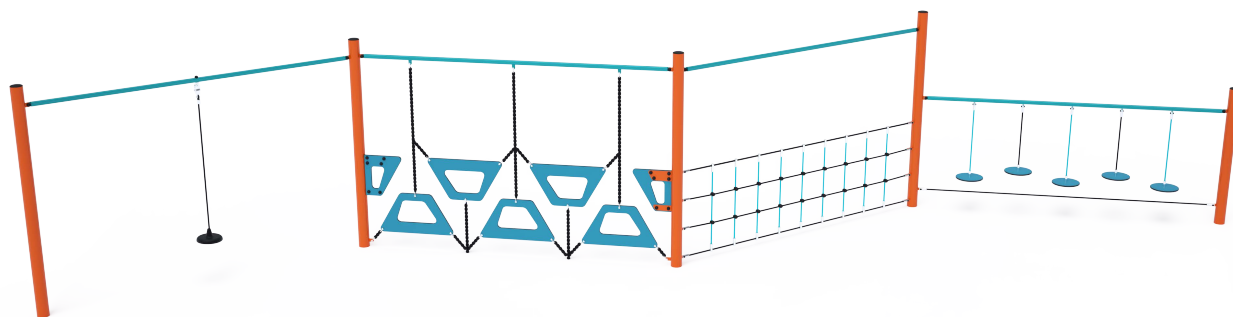

Opičia dráha štvoritá VVZ-OP4-04-T

VVZ-OP4-04-T Opičia dráha štvoritá

Opičia dráha vytvorená kombináciou štyroch častí - voľne zaveseného disku, lichobežníkovej steny, lanovej steny s pomocnou tyčou a voľne zavesených diskov. Herný prvok je vyrobený zo zinkovanej ocele s kvalitnou povrchovou úpravou - práškovým lakovaním, spoje sú nerezové a zakryté plastovými krytkami pre zvýšenie bezpečnosti a životnosti spojov. Laná sú vyrobené z polyesterových vlákien s ocelovým jadrom, ktoré sú vinuté okolo stredu. Táto konštrukcia lana zvyšuje jeho pevnosť a odolnosť proti mechanickému namáhaniu. Samotný polyester má veľa kladných vlastností. Je odolný voči mikroorganizmom, poveternostným vplyvom, rýchlo schne po daždi, je stálofarebný a vyznačuje sa vysokou pevnosťou.

Špecifikácia

Opičia dráha štvoritá VVZ-OP4-04-T je certifikovaná podľa STN EN 1176

Kapacita:	7 osôb
Veková kategória:	3 - 14 rokov
Rozmery prvku:	11,2 × 4,62 × 2,2 m
Výška voľného pádu:	do 1,0 metra
Dopadová plocha:	13,95 × 7,55 m (v zmysle STN EN 1176-1)
Materiál:	Zinkovaná a práškovaná oceľ, HDPE plasty, HPL, polyesterové laná, nerezový spojovací materiál a reťaze

Veríme v Zábavu®

Opičia dráha štvoritá VVZ-OP4-04-T

Veríme v Zábavu, s.r.o.
Spoločne tvoríme zábavnejší svet.