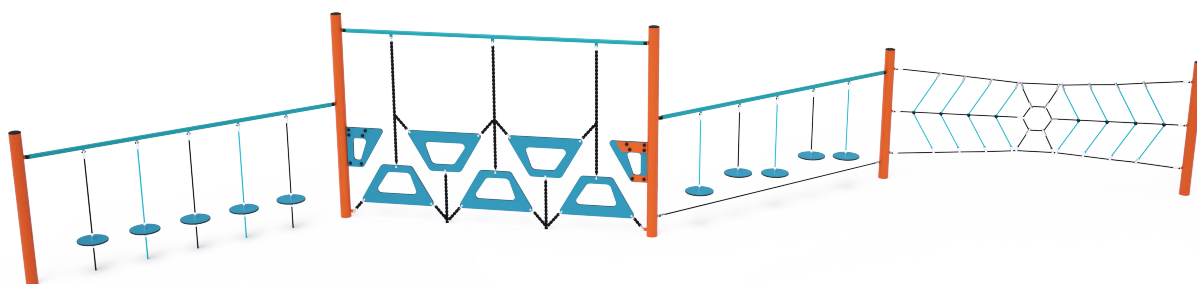

## Opičia dráha štvoritá VVZ-OP4-01-T

### VVZ-OP4-01-T Opičia dráha štvoritá

Opičia dráha vytvorená kombináciou štyroch častí - balančných diskov, lichobežníkovej steny, voľne zavesených diskov a pavúčej siete. Herný prvok je vyrobený zo zinkovanej ocele s kvalitnou povrchovou úpravou - práškovým lakovaním, spoje sú nerezové a zakryté plastovými krytkami pre zvýšenie bezpečnosti a životnosti spojov. Laná sú vyrobené z polyesterových vlákien s ocelovým jadrom, ktoré sú vinuté okolo stredy. Táto konštrukcia lana zvyšuje jeho pevnosť a odolnosť proti mechanickému namáhaniu. Samotný polyester má veľa kladných vlastností. Je odolný voči mikroorganizmom, poveternostným vplyvom, rýchlo schne po daždi, je stálofarebný a vyznačuje sa vysokou pevnosťou.

### Špecifikácia

Opičia dráha štvoritá VVZ-OP4-01-T je certifikovaná podľa STN EN 1176

<b>Kapacita:</b>	8 osôb
<b>Veková kategória:</b>	3 - 14 rokov
<b>Rozmery prvku:</b>	11,2 × 4,62 × 2,2 m
<b>Výška voľného pádu:</b>	do 1,0 metra
<b>Dopadová plocha:</b>	13,94 × 7,5 m (v zmysle STN EN 1176-1)
<b>Materiál:</b>	Zinkovaná a práškovaná oceľ, HPL, polyesterové laná, nerezový spojovací materiál a reťaze