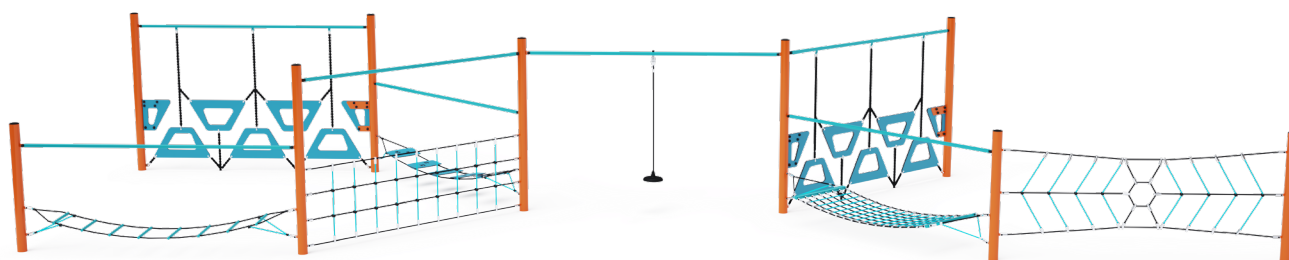

Opičia dráha osemdielna VVZ-OP8-01-T

VVZ-OP8-01-T Opičia dráha osemdielna

Opičia dráha vytvorená kombináciou ôsmich častí - pavúčia sieť, hojdacia sieť, lichobežníkové steny, voľne zavesené lano, zvislá sieť s pomocnou tyčou, balančný rebrík, edukatívne balančné našlapy. Herný prvok je vyrobený zo zinkovanej ocele s kvalitnou povrchovou úpravou - práškovým lakovaním, spoje sú nerezové a zakryté plastovými krytkami pre zvýšenie bezpečnosti a životnosti spojov. Laná sú vyrobené z polyesterových vlákien s ocelovým jadrom, ktoré sú vinuté okolo stredy. Táto konštrukcia lana zvyšuje jeho pevnosť a odolnosť proti mechanickému namáhaniu. Samotný polyester má veľa kladných vlastností. Je odolný voči mikroorganizmom, poveternostným vplyvom, rýchlo schne po daždi, je stálofarebný a vyznačuje sa vysokou pevnosťou.

Špecifikácia

Opičia dráha sedemdielna VVZ-OP8-01-T je certifikovaná podľa STN EN 1176

Kapacita:	15 osôb
Veková kategória:	3 - 14 rokov
Rozmery prvku:	15,0 × 5,0 × 2,2 m
Výška voľného pádu:	do 1,0 metra
Dopadová plocha:	18,0 × 8,0 m (v zmysle STN EN 1177)
Materiál:	Zinkovaná a práškovaná oceľ, polyesterové laná, HPL, nerezový spojovací materiál a reťaze

Opičia dráha osemdielna VVZ-OP8-01-T