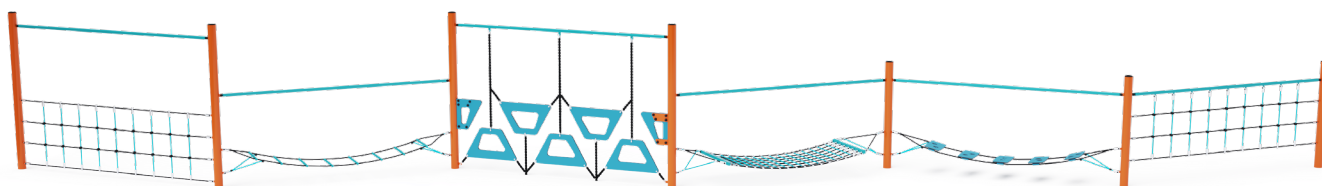

Opičia dráha šesťdielna VVZ-OP6-01-T

VVZ-OP6-01-T Opičia dráha šesťdielna

Opičia dráha vytvorená kombináciou šiestich častí - Horizontálna lanová sieť, tematické balančné nášlapy, hojdacia sieť, lichobežníková stena, balančný rebrík a horizontálna sieť s pomocnou tyčou. Herný prvok je vyrobený zo zinkovanej ocele s kvalitnou povrchovou úpravou - práškovým lakovaním, spoje sú nerezové a zakryté plastovými krytkami pre zvýšenie bezpečnosti a životnosti spojov. Laná sú vyrobené z polyesterových vlákien s ocelovým jadrom, ktoré sú vinuté okolo stredu. Táto konštrukcia lana zvyšuje jeho pevnosť a odolnosť proti mechanickému namáhaniu. Samotný polyester má veľa kladných vlastností. Je odolný voči mikroorganizmom, poveternostným vplyvom, rýchlo schne po daždi, je stálofarebný a vyznačuje sa vysokou pevnosťou.

Špecifikácia

Opičia dráha päťdielna VVZ-OP6-01-T je certifikovaná podľa STN EN 1176

Kapacita:	12 osôb
Veková kategória:	3 - 14 rokov
Rozmery prvku:	18,2 × 2,1 × 2,2 m
Výška voľného pádu:	do 1,0 metra
Dopadová plocha:	19,4 × 9,6 m (v zmysle STN EN 1177)
Materiál:	Zinkovaná a práškovaná oceľ, polyesterové laná, HPL, nerezový spojovací materiál a reťaze

Opičia dráha šesťdielna VVZ-OP6-01-T