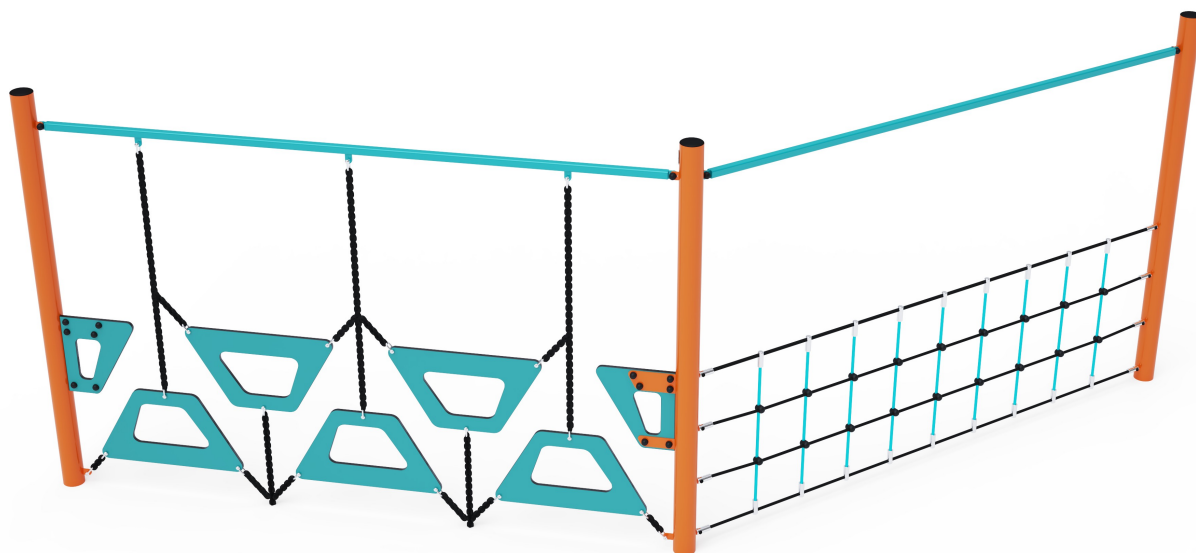

Opičia dráha dvojitá VVZ-OP2-08-T

VVZ-OP2-08-T Opičia dráha dvojitá

Opičia dráha je vytvorená kombináciou dvoch segmentov. Prvý tvoria lichobežníky v rôznych farbách - ich prekonanie nie je len zábava, ale aj námaha. Druhú časť tvorí zvislá lanová sieť ktorá preverí silu rúk každého dieťaťa, ktoré sa na nej chce hrať. Herný prvok je vyrobený zo žiarovo-zinkovanej ocele s kvalitnou povrchovou úpravou, spoje sú nerezové a zakryté plastovými krytkami pre zvýšenie bezpečnosti a životnosti spojov. Laná sú vyrobené z polyesterových vlákien, ktoré sú vinuté okolo stredu. Táto konštrukcia lana zvyšuje jeho pevnosť a odolnosť proti mechanickému namáhaniu. Samotný polyester má veľa kladných vlastností. Je odolný voči mikroorganizmom, poveternostným vplyvom, rýchlo schne po daždi, je stálofarebný a vyznačuje sa vysokou pevnosťou.

Špecifikácia

Opičia dráha dvojitá VVZ-OP2-08-T je certifikovaná podľa STN EN 1176

Kapacita:	4 osoby
Veková kategória:	3 - 14 rokov
Rozmery prvku:	5,6 × 2,31 × 2,2 m
Výška voľného pádu:	do 1,0 metra
Dopadová plocha:	8,47 × 5,27 m (v zmysle STN EN 1176-1)
Materiál:	Zinkovaná a práškovaná oceľ, polyesterové laná, HPL hr. 13mm, nerezový spojovací materiál a reťaze

Opičia dráha dvojité VVZ-OP2-08-T