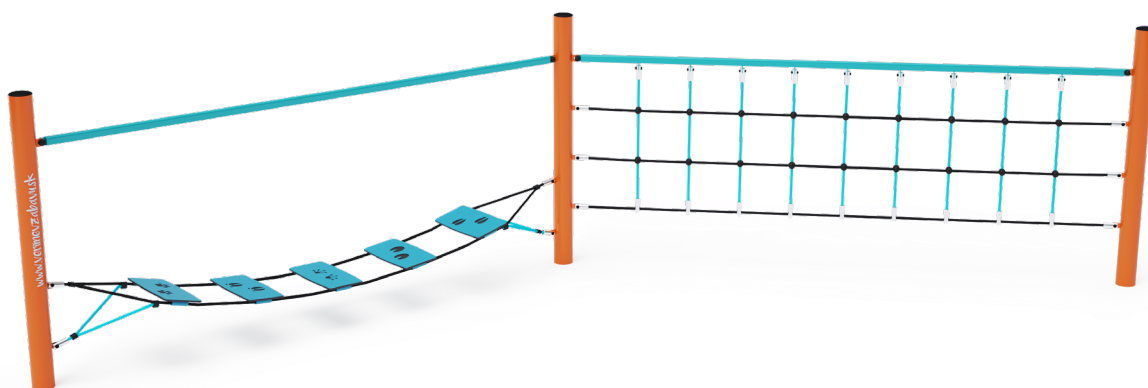

Opičia dráha dvojité VVZ-OP2-07-T

VVZ-OP2-07-T Opičia dráha dvojité

Opičia dráha vytvorená kombináciou dvoch častí. Prvá časť vytvorená balančnými nášlapmi z HPL, ktoré nielen vytrénujú detský balans, ale aj naučia deti aké stopy zanechávajú rôzne zvieratá. Druhá časť vyrobená zvislou lanovou sieťou preverí silu rúk každého dieťaťa, ktoré sa podujme na túto misiu. Herný prvok je vyrobený zo žiarovo zinkovanej ocele s kvalitnou povrchovou úpravou, spoje sú nerezové a zakryté plastovými krytkami pre zvýšenie bezpečnosti a životnosti spojov. Laná sú vyrobené z polyesterových vlákien, ktoré sú vinuté okolo stredu. Táto konštrukcia lana zvyšuje jeho pevnosť a odolnosť proti mechanickému namáhaniu. Samotný polyester má veľa kladných vlastností. Je odolný voči mikroorganizmom, poveternostným vplyvom, rýchlo schne po daždi, je stálofarebný a vyznačuje sa vysokou pevnosťou.

Špecifikácia

Opičia dráha dvojité VVZ-OP2-07-T je certifikovaná podľa STN EN 1176

Kapacita:	4 osoby
Veková kategória:	3 - 14 rokov
Rozmery prvku:	5,6 × 2,31 × 1,5 m
Výška voľného pádu:	do 1,0 metra
Dopadová plocha:	8,47 × 5,27 m (v zmysle STN EN 1177)
Materiál:	Zinkovaná a práškovaná oceľ, polyesterové laná, HPL materiál, nerezový spojovací materiál

Opičia dráha dvojité VVZ-OP2-07-T