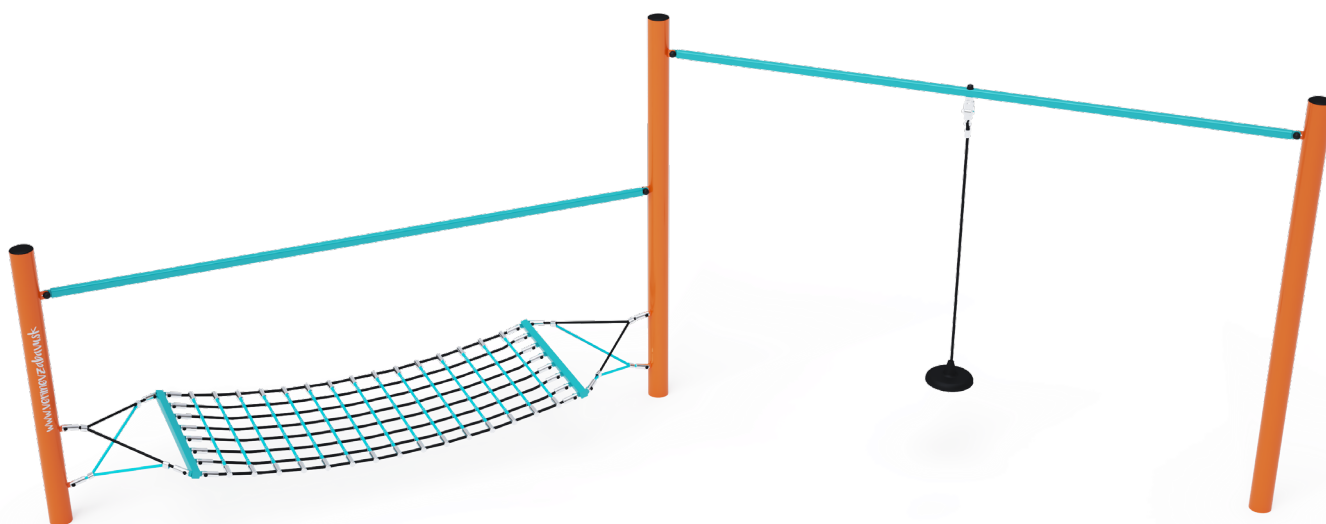

Opičia dráha dvojitá VVZ-OP2-06-T

VVZ-OP2-06-T Opičia dráha dvojitá

Opičia dráha vytvorená kombináciou dvoch segmentov. Prvý je vhodný na cvičenie rovnováhy alebo oddych po úpornom hraní, na druhom voľne visí lano so širokým koncom, na ktorom sa dá húpať, vešať alebo cvičiť rovnováhu. Herný prvok je vyrobený zo žiarovo zinkovanej ocele s kvalitnou povrchovou úpravou, spoje sú nerezové a zakryté plastovými krytkami pre zvýšenie bezpečnosti a životnosti spojov. Laná sú vyrobené z polyesterových vlákien, ktoré sú vinuté okolo stredy. Táto konštrukcia lana zvyšuje jeho pevnosť a odolnosť proti mechanickému namáhaniu. Samotný polyester má veľa kladných vlastností. Je odolný voči mikroorganizmom, poveternostným vplyvom, rýchlo schne po daždi, je stálofarebný a vyznačuje sa vysokou pevnosťou.

Špecifikácia

Opičia dráha dvojitá VVZ-OP2-06-T je certifikovaná podľa STN EN 1176

Kapacita:	3 osoby
Veková kategória:	3 - 14 rokov
Rozmery prvku:	5,6 × 2,31 × 1,8 m
Výška voľného pádu:	do 1,0 metra
Dopadová plocha:	8,49 × 5,27 m (v zmysle STN EN 1177)
Materiál:	Žiarovo zinkovaná oceľ, polyesterové laná, HDPE plast, nerezový spojovací materiál

Opičia dráha dvojité VVZ-OP2-06-T