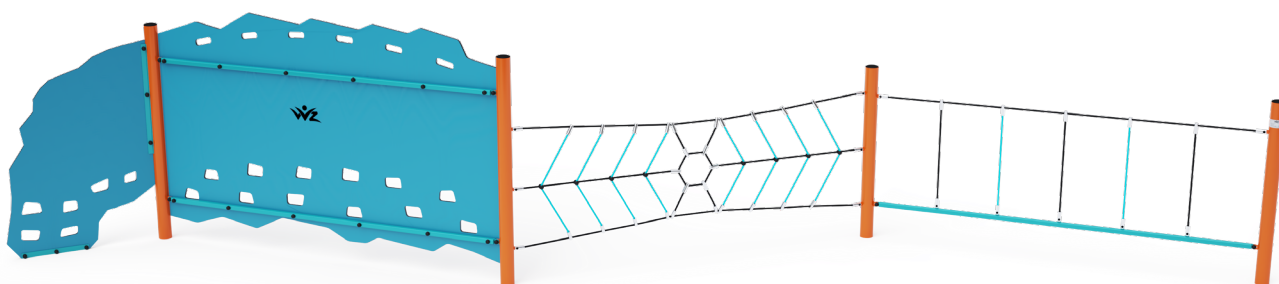

## Opičia dráha trojitá VVZ-OP3-07-T

### VVZ-OP3-07-T Opičia dráha trojitá

Opičia dráha vytvorená kombináciou troch častí. Prvá časť je vytvorená zvislou stenou. Druhá časť je vytvorená zvislou lanovou pavúčou sieťou preverí silu rúk každého dieťaťa. Tretia časť je vhodná na rúčkovanie do strán. Dieťa síce stojí na pevnej tyči, ale držať sa musí lana, ktoré už také pevné nie je. Prekonávanie tohto herného prvku je nie len zábava, ale aj námaha. Herný prvok je vyrobený zo žiarovo zinkovanej ocele s kvalitnou povrchovou úpravou, spoje sú nerezové a zakryté plastovými krytkami pre zvýšenie bezpečnosti a životnosti spojov. Lana sú vyrobené z polyesterových vlákien, ktoré sú vinuté okolo stredu. Táto konštrukcia lana zvyšuje jeho pevnosť a odolnosť proti mechanickému namáhaniu. Samotný polyester má veľa kladných vlastností. Je odolný voči mikroorganizmom, poveternostným vplyvom, rýchlo schne po daždi, je stálofarebný a vyznačuje sa vysokou pevnosťou

### Špecifikácia

Opičia dráha trojitá VVZ-OP3-07-T je certifikovaná podľa STN EN 1176

<b>Kapacita:</b>	7 osôb
<b>Veková kategória:</b>	3 - 14 rokov
<b>Rozmer prvku:</b>	9,9 x 3,2 x 2,0 m
<b>Výška voľného pádu:</b>	do 1,0 m
<b>Dopadová plocha:</b>	12,65 x 7,53 m (v zmysle STN EN 1177)
<b>Materiál:</b>	Zinkovaná a práškovaná oceľ, polyesterové lana, HPL materiál, nerezový spojovací materiál