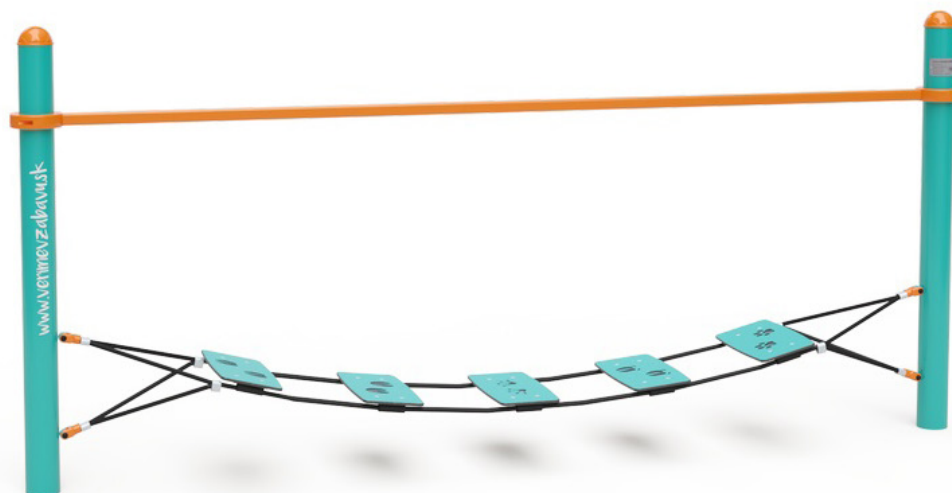

Opičia dráha VVZ-OP1-11

VVZ-OP1-11 Opičia dráha

Opičia dráha vytvorená balančnými nášlapmi z HPL, ktoré nielen vytrénujú detský balans ale aj naučia deti aké stopy zanechávajú rôzne zvieratá. Každé detské ihrisko je s opičou dráhou zábavnejšie. Herný prvok je vyrobený zo žiarovo zinkovanej ocele s kvalitnou povrchovou úpravou, spoje sú nerezové a zakryté plastovými krytkami pre zvýšenie bezpečnosti a životnosti spojov. Laná sú vyrobené z polyesterových vlákien, ktoré sú vinuté okolo stredy. Táto konštrukcia lana zvyšuje jeho pevnosť a odolnosť proti mechanickému namáhaniu. Samotný polyester má veľa kladných vlastností. Je odolný voči mikroorganizmom, poveternostným vplyvom, rýchlo schne po daždi, je stálofarebný a vyznačuje sa vysokou pevnosťou.

Špecifikácia

Opičia dráha VVZ-OP1-11 je certifikovaná podľa STN EN 1176

Kapacita:	2 osoby
Veková kategória:	3 - 14 rokov
Rozmery prvku:	3,3 × 0,4 × 1,5m
Výška voľného pádu:	do 1,0 metra
Dopadová plocha:	6,2 × 3,0 m (v zmysle STN EN 1176-1)
Materiál:	Žiarovo zinkovaná oceľ, polyesterové laná, nerezový spojovací materiál

Opičia dráha VVZ-OP1-11