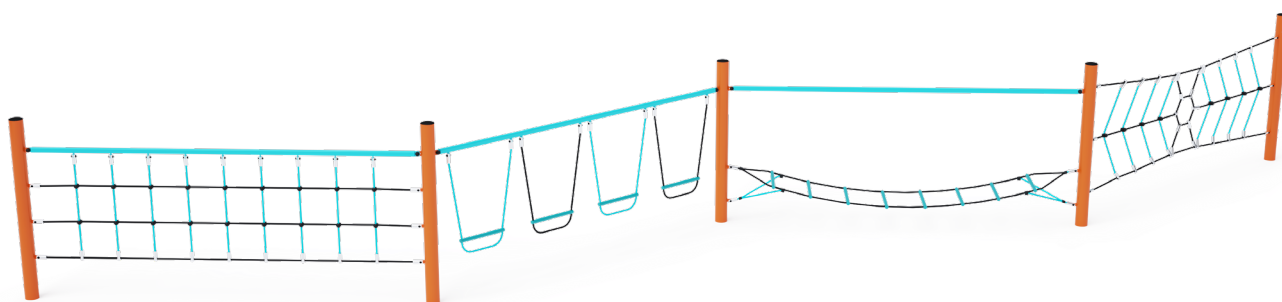

Opičia dráha štvoritá VVZ-OP4-02-T

VVZ-OP4-02-T Opičia dráha štvoritá

Opičia dráha vytvorená kombináciou štyroch častí. Časť vytvorená zvislou lanovou pavúčou sieťou, časť vytvorená horizontálnou "visiacou" sieťou zabaví deti svojou vratkosťou, časť so zvislo zavesenými stupačkami a časť vytvorená zvislou lanovou sieťou preverí silu rúk každého dieťaťa. Herný prvok je vyrobený zo žiarovo zinkovanej ocele s kvalitnou povrchovou úpravou, spoje sú nerezové a zakryté plastovými krytkami pre zvýšenie bezpečnosti a životnosti spojov. Laná sú vyrobené z polyesterových vlákien, ktoré sú vinuté okolo stredu. Táto konštrukcia lana zvyšuje jeho pevnosť a odolnosť proti mechanickému namáhaniu. Samotný polyester má veľa kladných vlastností. Je odolný voči mikroorganizmom, poveternostným vplyvom, rýchlo schne po daždi, je stálofarebný a vyznačuje sa vysokou pevnosťou.

Špecifikácia

Opičia dráha štvoritá VVZ-OP4-02-T je certifikovaná podľa STN EN 1176

Kapacita:	8 osôb
Veková kategória:	3 - 14 rokov
Rozmery prvku:	11,2 × 4,62 × 1,5 m
Výška voľného pádu:	do 1,0 metra
Dopadová plocha:	13,94 × 7,53 m (v zmysle STN EN 1177)
Materiál:	Žiarovo zinkovaná oceľ, HDPE plasty, polyesterové laná, nerezový spojovací materiál

Opičia dráha štvoritá VVZ-OP4-02-T