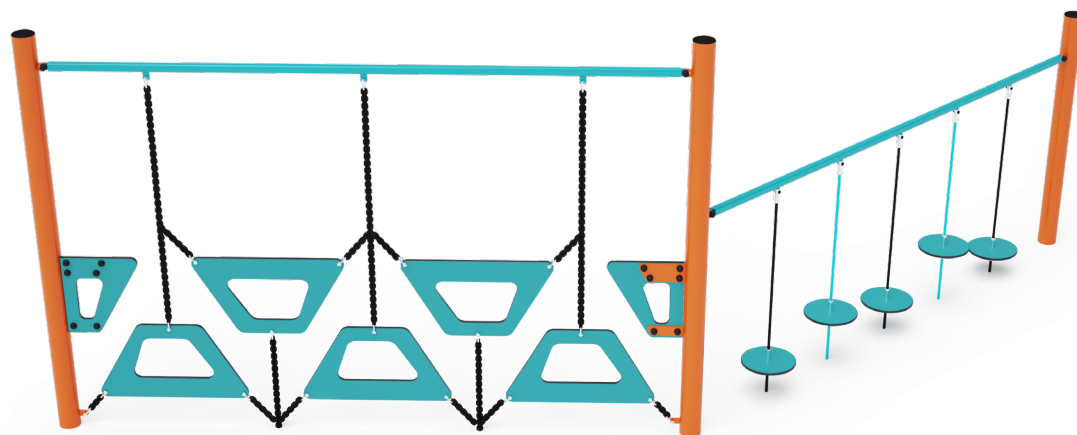

Opičia dráha dvojitá VVZ-OP2-02-T

VVZ-OP2-02-T Opičia dráha dvojitá

Opičia dráha vytvorená kombináciou dvoch častí. Zavesené disky preveria balans každého dieťaťa a lichobežníková stena ukáže, aké je to zábavné a zároveň namáhavé, keď nestoja nohami na pevnej zemi. Herný prvok je vyrobený zo zinkovanej ocele s kvalitnou povrchovou úpravou - práškovým lakovaním, spoje sú nerezové a zakryté plastovými krytkami pre zvýšenie bezpečnosti a životnosti spojov. Laná sú vyrobené z polyesterových vlákien s ocelovým jadrom, ktoré sú vinuté okolo stredy. Táto konštrukcia lana zvyšuje jeho pevnosť a odolnosť proti mechanickému namáhaniu. Samotný polyester má veľa kladných vlastností. Je odolný voči mikroorganizmom, poveternostným vplyvom, rýchlo schne po daždi, je stálofarebný a vyznačuje sa vysokou pevnosťou.

Špecifikácia

Opičia dráha dvojitá VVZ-OP2-02-T je certifikovaná podľa STN EN 1176

Kapacita:	4 osoby
Veková kategória:	3 - 14 rokov
Rozmery prvku:	5,6 × 2,31 × 2,2 m
Výška voľného pádu:	do 1,0 metra
Dopadová plocha:	8,47 × 5,27 m (v zmysle STN EN 1177)
Materiál:	Zinkovaná a práškovaná oceľ, polyesterové laná, nerezový spojovací materiál a retaze, HPL

Opičia dráha dvojité VVZ-OP2-02-T