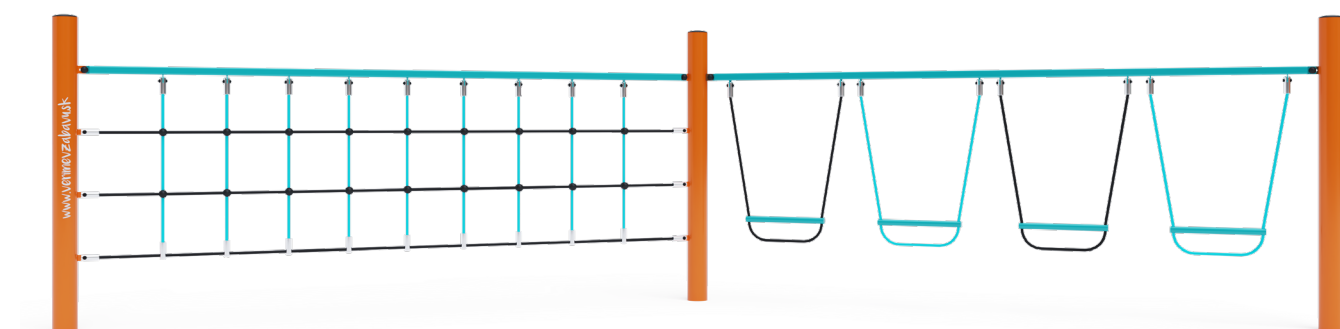

Opičia dráha dvojitá-T VVZ-OP2-01-T

VVZ-OP2-01-T Opičia dráha dvojitá

Opičia dráha vytvorená kombináciou dvoch častí. Zvislá lanová sieť preverí silu rúk každého dieťaťa a zvislo zavesené stupačky deťom ukážu, aké je to zábavné a zároveň namáhavé, keď nestoja nohami na pevnej zemi. Herný prvok je vyrobený zo žiarovo zinkovanej ocele s kvalitnou povrchovou úpravou, spoje sú nerezové a zakryté plastovými krytkami pre zvýšenie bezpečnosti a životnosti spojov. Laná sú vyrobené z polyesterových vlákien, ktoré sú vinuté okolo stredy. Táto konštrukcia lana zvyšuje jeho pevnosť a odolnosť proti mechanickému namáhaniu. Samotný polyester má veľa kladných vlastností. Je odolný voči mikroorganizmom, poveternostným vplyvom, rýchlo schne po daždi, je stálofarebný a vyznačuje sa vysokou pevnosťou.

Špecifikácia

Opičia dráha dvojitá VVZ-OP2-01-T je certifikovaná podľa STN EN 1176

Kapacita:	4 osoby
Veková kategória:	3 - 14 rokov
Rozmery prvku:	5,6 × 2,31 × 1,5 m
Výška voľného pádu:	do 1,0 metra
Dopadová plocha:	8,46 × 5,27 m (v zmysle STN EN 1177)
Materiál:	Zinkovaná a práškovaná oceľ, polyesterové laná, nerezový spojovací materiál

Opičia dráha dvojité VVZ-OP2-01-T