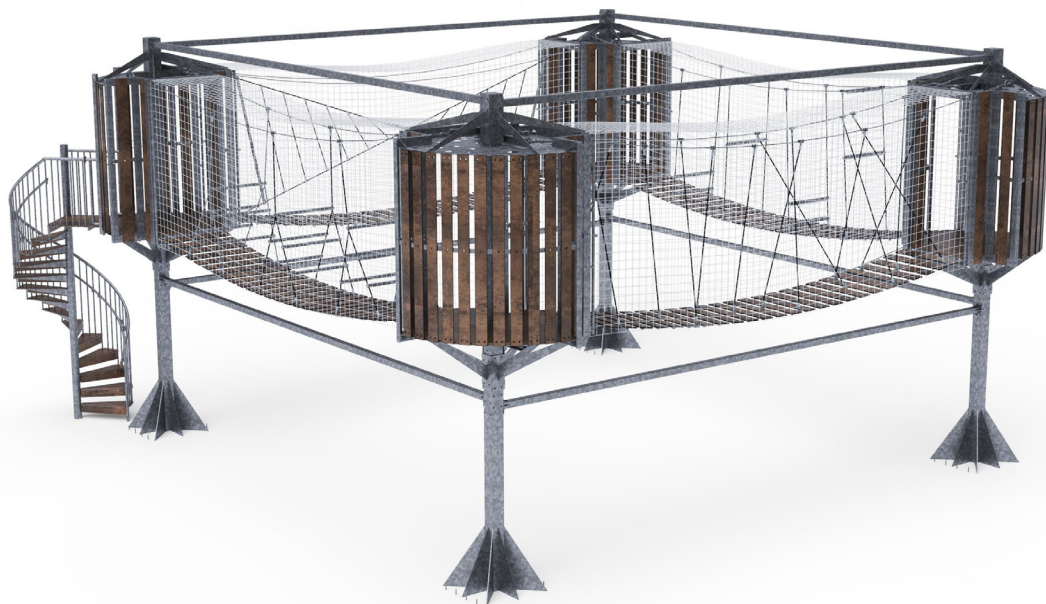

VVZ-HLK4-01 Lanový park

VVZ-HLK4-01 Lanový park

Lanový park v korunách stromov ponúka príjemný zážitok pre širokú vekovú skupinu. Podlahy vo výške 3 poskytujú výhľad na okolie a vysuté mosty s prekážkami zábavu pre každého kto sa na ne odváži vstúpiť. Podlahy, lamely a priečky sú vyrobené z HPL. Oceľová konštrukcia je odolná voči poveternostným vplyvom vďaka žiarovému zinkovaniu.

Špecifikácia:

Lanový park VVZ-HLK4-01 je certifikovaný podľa STN EN 1176 a STN EN 15 567

Veková kategória:

od 6 rokov (menšie deti s dospelým doprovodom)

Rozmery prvku:

11 x 10,5 x 5,5 m

Materiál:

Žiarovo-zinkovaná oceľ, HPL, polyesterové laná, nerezové laná, nerezový spojovací materiál, pevnostný spojovací materiál