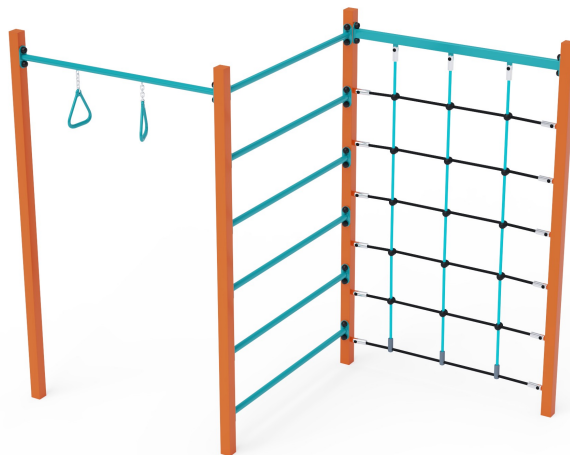

## Oceľový Gymcenter VVZ-GYM005-3-T

### VVZ-GYM005-3-T Oceľový Gymcenter

Oceľový gymcenter zložený z troch rôznych segmentov - rúčkovacie "kruhy", rebrina a lanová sieť. Herný prvok je vyrobený zo žiarovo zinkovanej ocele s kvalitnou povrchovou úpravou, spoje sú nerezové a zakryté plastovými krytkami pre zvýšenie bezpečnosti a životnosti spojov. Laná sú vyrobené z polyesterových vlákien, ktoré sú vinuté okolo stredu. Táto konštrukcia lana zvyšuje jeho pevnosť a odolnosť proti mechanickému namáhaniu. Samotný polyester má veľa kladných vlastností. Je odolný voči mikroorganizmom, poveternostným vplyvom, rýchlo schne po daždi, je stálofarebný a vyznačuje sa vysokou pevnosťou. Oceľový gymcenter VVZ-GYM005-3-T je certifikovaný podľa normy STN EN 1176. Herná zostava je ukotvená k zemi zabetónovaním konštrukcie do betónových pätiiek s rozmerom 50x50x50cm.

### Špecifikácia

Oceľový Gymcenter VVZ-GYM005-3-T je certifikovaný podľa STN EN 1176

<b>Veková kategória:</b>	3 - 14 rokov
<b>Kapacita:</b>	3 osoby
<b>Rozmery prvku:</b>	1,3 x 2,5 x 2,1 m
<b>Výška voľného pádu:</b>	do 2,0 metrov, nutnosť dopadovej plochy. Ako dopadovú plochu je vhodné použiť zatrávňovaciu rohož.
<b>Dopadová plocha:</b>	5,2 x 6,4 m (v zmysle STN EN 1177)
<b>Materiál:</b>	Žiarovo zinkovaná oceľ, nerezový spojovací materiál