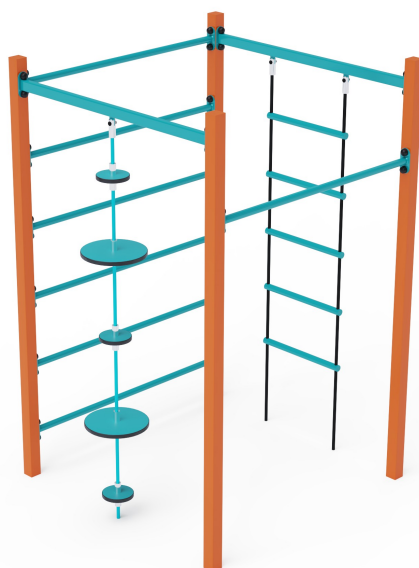

## Lanový Gymcenter VVZ-GYM002-2-T

### VVZ-GYM002-2-T Lanový Gymcenter

Lanový gymcenter, to je kocka s hrazdou, rebríkom, dlhými rebrinami a lana s balančnými taniermi. Herný prvok je vyrobený zo žiarovo zinkovanej ocele s kvalitnou povrchovou úpravou, spoje sú nerezové a zakryté plastovými krytkami pre zvýšenie bezpečnosti a životnosti spojov. Laná sú vyrobené z polyesterových vlákien, ktoré sú vinuté okolo stredu. Táto konštrukcia lana zvyšuje jeho pevnosť a odolnosť proti mechanickému namáhaniu. Samotný polyester má veľa kladných vlastností. Je odolný voči mikroorganizmom, poveternostným vplyvom, rýchlo schne po daždi, je stálofarebný a vyznačuje sa vysokou pevnosťou. Lanový gymcenter VVZ-GYM002-2-T je certifikovaný podľa normy STN EN 1176.

### Špecifikácia

Lanový Gymcenter VVZ-GYM002-2-T je certifikovaný podľa STN EN 1176

<b>Veková kategória:</b>	3 - 14 rokov
<b>Kapacita:</b>	4 osoby
<b>Rozmery prvku:</b>	1,3 x 1,3 x 2,1 m
<b>Výška voľného pádu:</b>	do 2,0 metrov, nutnosť dopadovej plochy. Ako dopadovú plochu je vhodné použiť zatrávňovaciu rohož.
<b>Dopadová plocha:</b>	5,2 x 5,2 m (v zmysle STN EN 1177)
<b>Materiál:</b>	Žiarovo zinkovaná oceľ, polyesterové laná, nerezový spojovací materiál