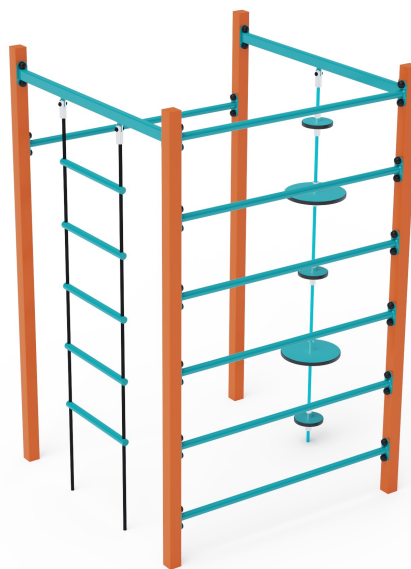

Lanový Gymcenter VVZ-GYM002-2-T

Veríme v Zábavu, s.r.o.
Spoločne tvoríme zábavnejší svet.