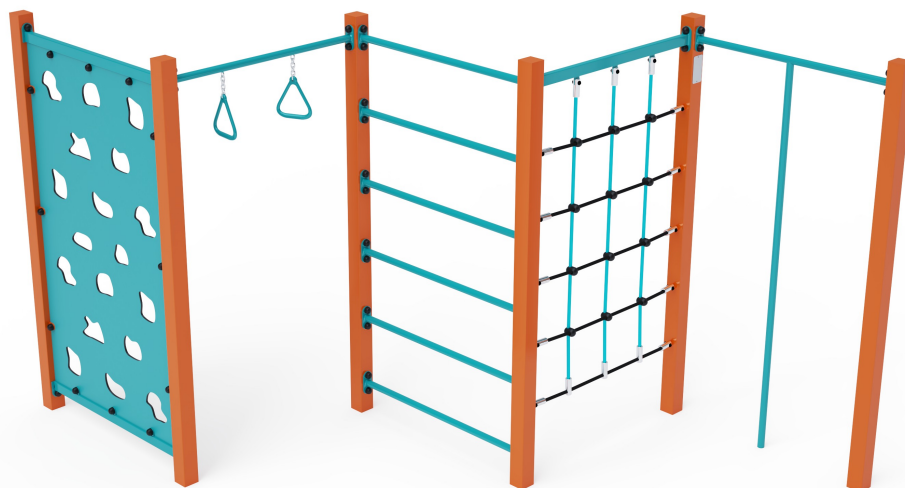

## Oceľový Gymcenter VVZ-GYM005-T

### VVZ-GYM005-T Oceľový Gymcenter

Oceľový gymcenter zložený z piatich rôznych segmentov - lezecká tyč, lezecká lanová sieť, rebrina, rúčkovacie "kruhy" a lezecká stena s lezeckými úchytkami. Herný prvok je vyrobený zo žiarovo zinkovanej ocele s kvalitnou povrchovou úpravou, spoje sú nerezové a zakryté plastovými krytkami pre zvýšenie bezpečnosti a životnosti spojov. Laná sú vyrobené z polyesterových vlákien, ktoré sú vinuté okolo stredy. Táto konštrukcia lana zvyšuje jeho pevnosť a odolnosť proti mechanickému namáhaniu. Samotný polyester má veľa kladných vlastností. Je odolný voči mikroorganizmom, poveternostným vplyvom, rýchlo schne po daždi, je stálefarebný a vyznačuje sa vysokou pevnosťou.

### Špecifikácia

Oceľový Gymcenter VVZ-GYM005-T je certifikovaný podľa STN EN 1176

<b>Veková kategória:</b>	3 - 14 rokov
<b>Kapacita:</b>	5 osôb
<b>Rozmery prvku:</b>	2,36 × 3,57 × 2,1 m
<b>Výška voľného pádu:</b>	do 2,0 metrov, nutnosť dopadovej plochy. Ako dopadovú plochu je vhodné použiť zatrávňovaciu rohož.
<b>Dopadová plocha:</b>	6,16 × 7,37 m (v zmysle STN EN 1176-1)
<b>Materiál:</b>	zinkovaná a práškovaná oceľ, polyesterové laná, HPL materiál, nerezový spojovací materiál