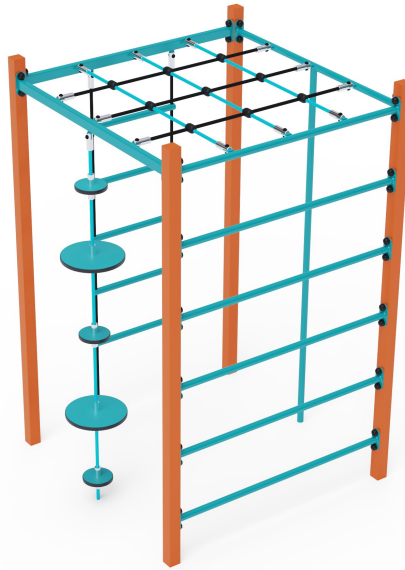

Oceľový Gymcenter VVZ-GYM002-4-T

Veríme v Zábavu, s.r.o.
Spoločne tvoríme zábavnejší svet.