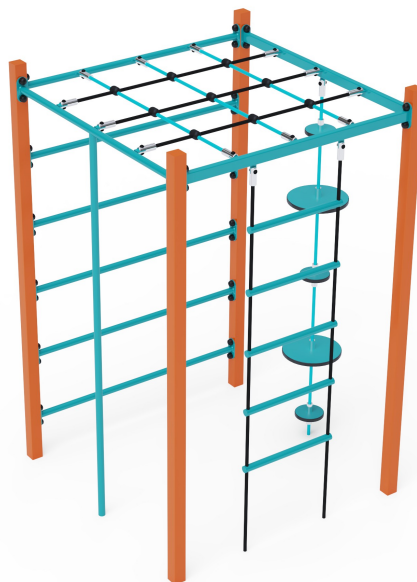

Oceľový Gymcenter VVZ-GYM002-4-T

VVZ-GYM002-4-T Oceľový Gymcenter

Oceľový gymcenter, to je kocka s rebríkom, šplhacou tyčou, dlhými rebrinami a lanom s balančnými taniermi. Herný prvok je vyrobený zo žiarovo zinkovanej ocele s kvalitnou povrchovou úpravou, spoje sú nerezové a zakryté plastovými krytkami pre zvýšenie bezpečnosti a životnosti spojov. Laná sú vyrobené z polyesterových vlákien, ktoré sú vinuté okolo stredy. Táto konštrukcia lana zvyšuje jeho pevnosť a odolnosť proti mechanickému namáhaniu. Samotný polyester má veľa kladných vlastností. Je odolný voči mikroorganizmom, poveternostným vplyvom, rýchlo schne po daždi, je stálofarebný a vyznačuje sa vysokou pevnosťou.

Špecifikácia

Oceľový Gymcenter VVZ-GYM002-4-T je certifikovaný podľa STN EN 1176

| | |
|----------------------------|--|
| Veková kategória: | 3 - 14 rokov |
| Kapacita: | 4 osoby |
| Rozmery prvku: | 1,21 x 1,21 x 2,1 m |
| Výška voľného pádu: | do 2,0 metrov, nutnosť dopadovej plochy. Ako dopadovú plochu je vhodné použiť zatrávňovaciu rohož. |
| Dopadová plocha: | 5,2 x 5,2 m (v zmysle STN EN 1176-1) |
| Materiál: | zinkovaná a práškovaná oceľ, polyesterové laná, nerezový spojovací materiál, HPL |