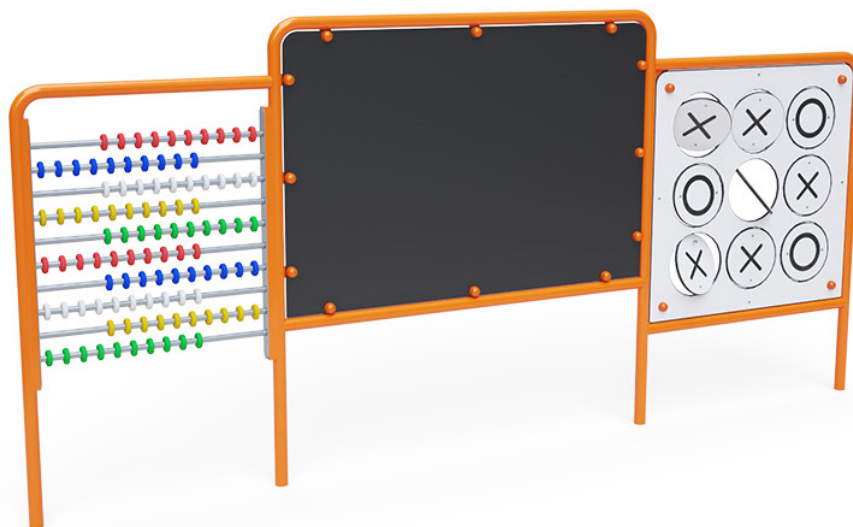

Edukatívny panel - Kresliaca tabuľa s abecedou a piškvorkami VVZ-EDU014

EDU0013 Edukatívny panel - Kresliaca tabuľa s abecedou

Kreslenie kriedou na tabuľu nikdy neomrzí. Kresliaca tabuľa je ideálnym herným prvkom pre materské školy alebo detské ihriská na sídlisku. Obojstranná doska na kreslenie vyrobená z HPL materiálu s rozmerom 1,5 x 1,0 m poskytuje dostatok priestoru pre detskú predstavivosť. HPL materiál je chemicky odolný, odolný voči UV žiareniu - stálofarebný, netoxický, recyklovateľný a nelámavý. Ak si deti chcú precvičiť počítanie a násobilku, majú k dispozícii počítadlo. Po písaní a počítaní si môžu zahrať piškvorky, ktorých princíp je jednoduchý. Treba len poskladať líniu krížikov alebo koliečok. Konštrukcia edukatívneho panelu je vyrobená zo zinkovanej ocele ošetrenou práškovým lakovaním. Spoje sú nerezové a zakryté plastovými krytkami pre zvýšenie bezpečnosti a životnosti spojov. Disky piškvoriek sú vyrobené z HPL materiálu, ktorý je chemicky odolný, odolný voči UV žiareniu, netoxický, recyklovateľný a nelámavý. Nehrozí tak poranenie detí ostrými hranami alebo úlomkami.

Špecifikácia

Edukatívny panel EDU013 je certifikovaný podľa STN EN 1176

Veková kategória:	1 - 14 rokov
Rozmer prvku:	3,8 x 0,05 x 1,5m (ŠxDxV)
Ochranná zóna:	4,2 x 1,0 m (v zmysle STN EN 1176-1)
Materiál:	Zinkovaná a prášková ocel, HPL materiál hr.6mm, HDPE plast, nerezový spojovací materiál

Edukatívny panel - Kresliaca tabuľa s abecedou a piškvorkami VVZ-EDU014