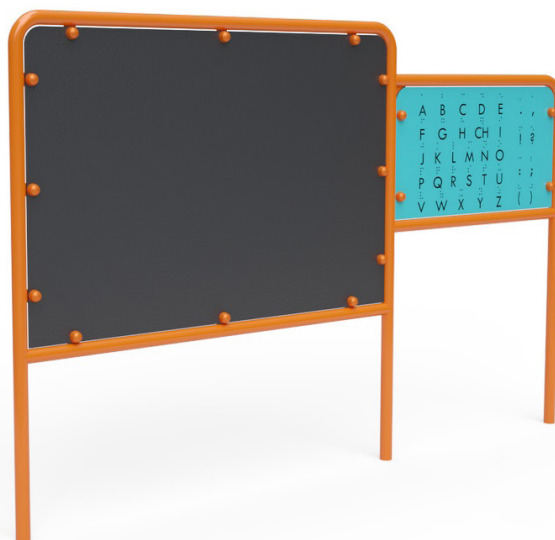

Edukatívny panel - Kresliaca tabuľa s abecedou VVZ-EDU013

EDU0013 Edukativný panel - Kresliaca tabuľa s abecedou

Kreslenie kriedou na tabuľu nikdy neomrzí. Kresliaca tabuľa je ideálnym herným prvkom pre materské školy alebo detské ihriská na sídlisku. Obojstranná doska na kreslenie vyrobená z HPL materiálu s rozmerom 1,5 x 1,0 m poskytuje dostatok priestoru pre detskú predstavivosť. HPL materiál je chemicky odolný, odolný voči UV žiareniu - stálofarebný, netoxický, recyklovateľný a nelámavý. Ak si deti chcú precvičiť písanie písmen, môžu na tabuľu opisovať písmená podľa predlohy na paneli s abecedou. Konštrukcia edukatívneho panelu je vyrobená zo zinkovanej ocele ošetrenou práškovým lakovaním. Spoje sú nerezové a zakryté plastovými krytkami pre zvýšenie bezpečnosti a životnosti spojov. Disky piškvoriek sú vyrobené z HPL materiálu, ktorý je chemicky odolný, odolný voči UV žiareniu, netoxický, recyklovateľný a nelámavý. Nehrozí tak poranenie detí ostrými hranami alebo úlomkami.

Špecifikácia

Edukatívny panel EDU013 je certifikovaný podľa STN EN 1176

Veková kategória:	1 - 14 rokov
Rozmer prvku:	2,4 x 0,05 x 1,5m (ŠxDxV)
Ochranná zóna:	3,2 x 1,0 m (v zmysle STN EN 1176-1)
Materiál:	Zinkovaná a prášková ocel, HPL materiál hr.6mm, HDPE plast, nerezový spojovací materiál

Edukatívny panel - Kresliaca tabuľa s abecedou VVZ-EDU013