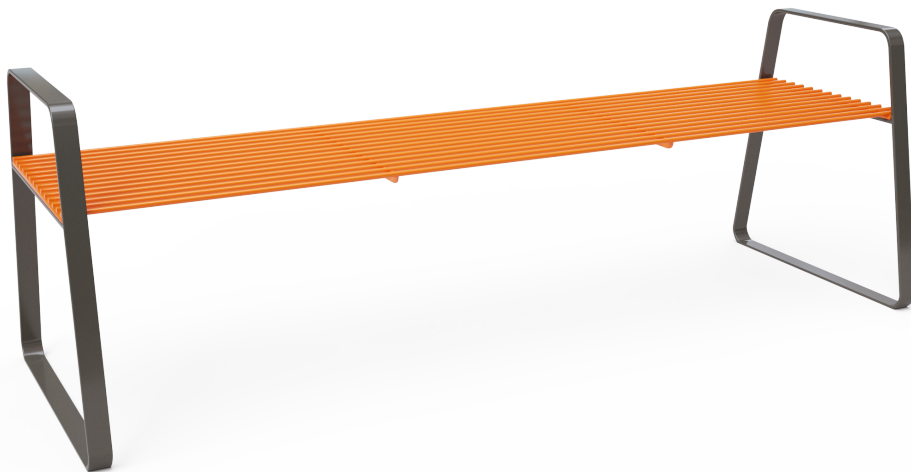

## Parková lavička bez operadla s podrúčkami 1,8m BE-LP18k

### Parková lavička bez operadla s podrúčkami 1,8 m

Dizajnová parková lavička vhodná nielen do exteriéru - parky, ihriská, námestia ale aj do interiéru - nákupné centrá, letiskové haly, vstupné haly a pod.

**Špecifikácia:**

<b>Rozmer prvku:</b>	1,8 x 0,6 x 0,6 m
<b>Konštrukcia:</b>	Zvarenc ohybaných výpalkov ošetrený zinkovaním a práškovým lakovaním
<b>Sedák:</b>	Zvarenc výpalkov a trubiek ošetrený zinkovaním a práškovým lakovaním
<b>Použitý materiál:</b>	Zinkovaná a práškovaná oceľ, nerezový spojovací materiál
<b>Farebnosť:</b>	Konštrukcie v odtieni RAL7022, RAL 2009

## Parková lavička bez operadla s podrúčkami 1,8m BE-LP18k

Lavička z dizajnového setu Benedikt v prevedení aj so sedákom a operadlom z HPL, práškovanej ocele alebo v jednom z troch druhov dreva:  
Smrek, Smrekovec, Meranti (tropické drevo).