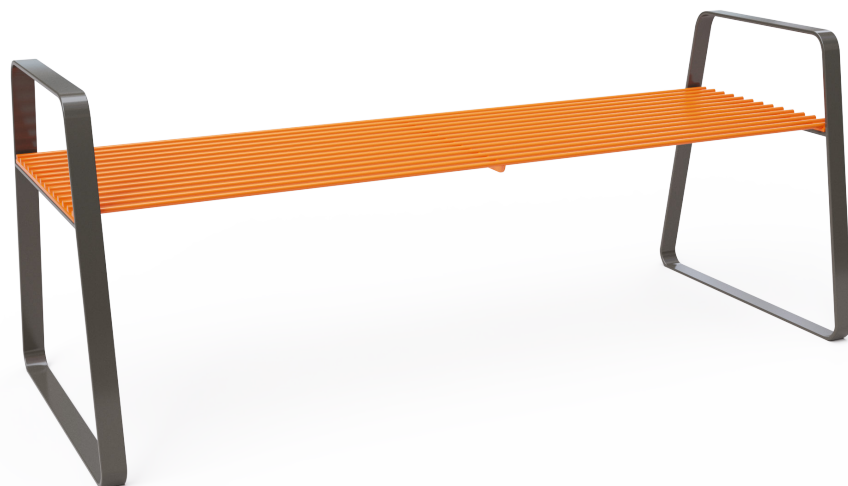

## Parková lavička bez operadla s podrúčkami 1,5m BE-LP15k

### Parková lavička bez operadla s podrúčkami 1,5 m

Dizajnová parková lavička vhodná nielen do exteriéru - parky, ihriská, námestia ale aj do interiéru - nákupné centrá, letiskové haly, vstupné haly a pod.

#### Špecifikácia:

Rozmer prvku:

1,5 x 0,6 x 0,6 m

Konštrukcia:

Zvarenc ohybaných výpalkov ošetrený zinkovaním a práškovým lakovaním

Sedák:

Zvarenc výpalkov a trubiek ošetrený zinkovaním a práškovým lakovaním

## Parková lavička bez operadla s podrúčkami 1,5m BE-LP15k

Lavička z dizajnového setu Benedikt v prevedení aj so sedákom a operadlom z HPL, práškovanej ocele alebo v jednom z troch druhov dreva:  
Smrek, Smrekovec, Meranti (tropické drevo).