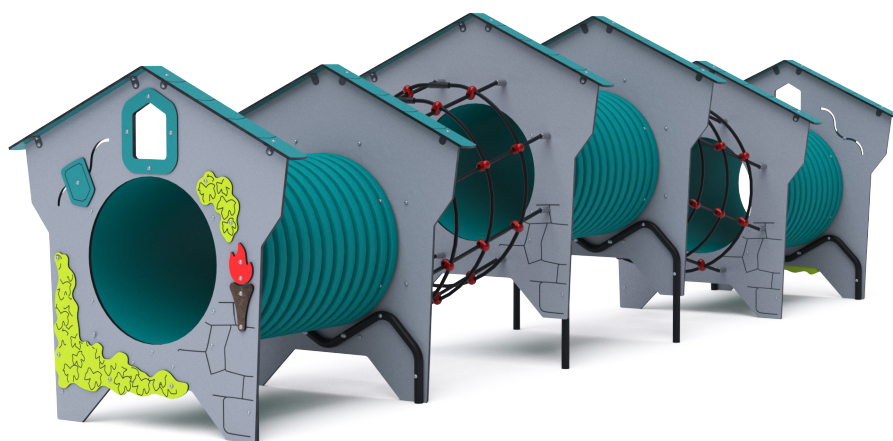

Tunelová zostava - Domček VVZ-TU005-5

VVZ-TU005-5 Tunelová zostava - Domček

Herný prvok v dizajne húsenice s plastovým tunelom je našim veľkým prevedením tejto série herných prvkov. Herná zostava je zložená z troch tunelov v dvoch výškach ktoré sú spojené dvoma lanovými tunelmi. Tematické prevedenie podporuje detskú fantáziu. Panely prednej a zadnej grafiky sú vyrobené z HPL materiálu, ktorý je zárukou dlhej životnosti, stálofarebnosti a bezpečnosti. HPL materiál je ekologický, chemicky odolný, odolný voči UV žiareniu, netoxický, recyklovateľný a nelámavý. Nehrozí tak poranenie detí ostrými hranami alebo úlomkami. Laná sú vyrobené z polyesterových vlákien, ktoré sú vinuté okolo stredu. Táto konštrukcia lana zvyšuje jeho pevnosť a odolnosť proti mechanickému namáhaniu. Samotný polyester má veľa kladných vlastností. Je odolný voči mikroorganizmom, poveternostným vplyvom, rýchlo schne po daždi, je stálofarebný a vyznačuje sa vysokou pevnosťou. Spojovacie materiály sú nerezové.

Špecifikácia

Tunelová zostava - Domček TU005-5 je certifikovaný podľa normy STN EN 1176

Veková kategória:	3 - 14 rokov
Rozmery prvku:	5,3 × 1,3 × 1,5 m
Výška voľného pádu:	do 0,8 m
Dopadová plocha:	8,2 × 4,2 m (v zmysle STN EN 1177)
Materiál:	Zinkovaná a práškovaná oceľ, HPL materiál, nerezový spojovací materiál

Tunelová zostava - Domček VVZ-TU005-5