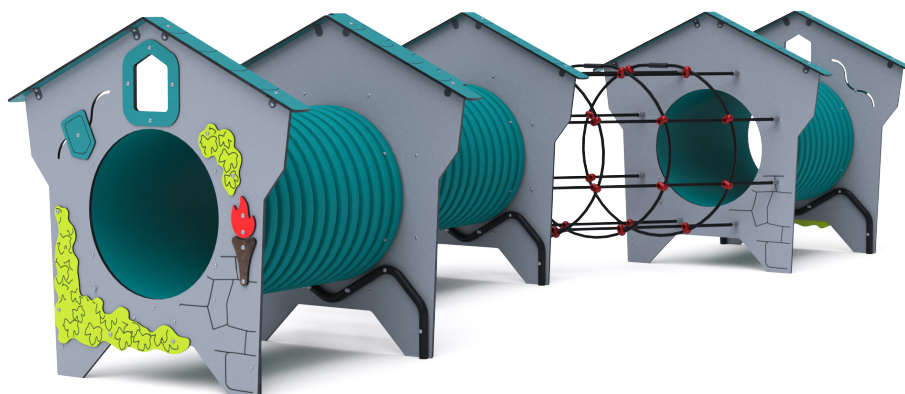

## Tunelová zostava - Domček VVZ-TU004-5

### VVZ-TU004-5 Tunelová zostava - Domček

Herný prvok v dizajne domčeku s plastovým tunelom je našim veľkým prevedením tejto série herných prvkov. Herná zostava je zložená z troch tunelov spojených dvoma lanovými tunelmi. Tematické prevedenie podporuje detskú fantáziu. Panely prednej a zadnej grafiky sú vyrobené z HPL materiálu, ktorý je zárukou dlhej životnosti, stálofarebnosti a bezpečnosti. HPL materiál je ekologický, chemicky odolný, odolný voči UV žiareniu, netoxický, recyklovateľný a nelámavý. Nehrozí tak poranenie detí ostrými hranami alebo úlomkami. Laná sú vyrobené z polyesterových vlákien, ktoré sú vinuté okolo stredu. Táto konštrukcia lana zvyšuje jeho pevnosť a odolnosť proti mechanickému namáhaniu. Samotný polyester má veľa kladných vlastností. Je odolný voči mikroorganizmom, poveternostným vplyvom, rýchlo schne po daždi, je stálofarebný a vyznačuje sa vysokou pevnosťou. Spojovacie materiály sú nerezové.

### Špecifikácia

Tunelová zostava - Domček TU004-5 je certifikovaný podľa normy STN EN 1176

<b>Veková kategória:</b>	3 - 14 rokov
<b>Kapacita:</b>	5 osôb
<b>Rozmery prvku:</b>	5,3 × 2,1 × 1,3 m
<b>Výška voľného pádu:</b>	do 0,8 m
<b>Dopadová plocha:</b>	8,3 × 5,1 m (v zmysle STN EN 1177)
<b>Materiál:</b>	Zinkovaná a práškovaná oceľ, HPL materiál, nerezový spojovací materiál