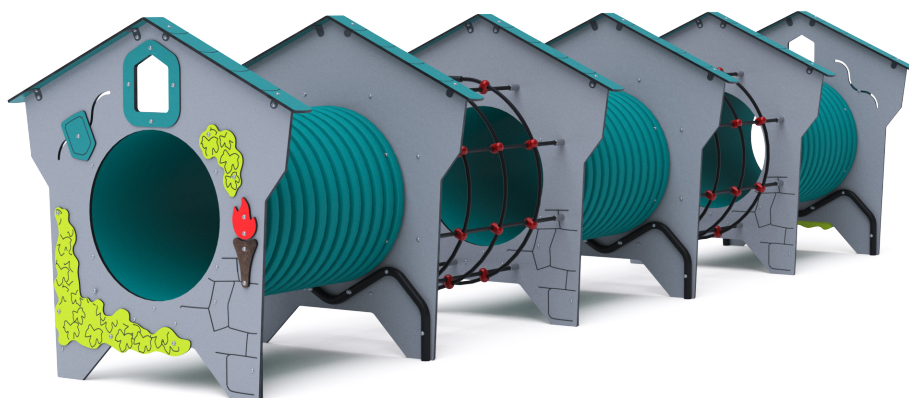

## Tunelová zostava - Domček VVZ-TU003-5

### VVZ-TU003-5 Tunelová zostava - Domček

Herný prvok v dizajne húsenice s plastovým tunelom je našim veľkým prevedením tejto série herných prvkov. Herná zostava je zložená z troch tunelov spojených dvoma lanovými tunelmi. Tematické prevedenie podporuje detskú fantáziu. Panely prednej a zadnej grafiky sú vyrobené z HPL materiálu, ktorý je zárukou dlhej životnosti, stálofarebnosti a bezpečnosti. HPL materiál je ekologický, chemicky odolný, odolný voči UV žiareniu, netoxický, recyklovateľný a nelámavý. Nehrozí tak poranenie detí ostrými hranami alebo úlomkami. Laná sú vyrobené z polyesterových vlákien, ktoré sú vinuté okolo stredu. Táto konštrukcia lana zvyšuje jeho pevnosť a odolnosť proti mechanickému namáhaniu. Samotný polyester má veľa kladných vlastností. Je odolný voči mikroorganizmom, poveternostným vplyvom, rýchlo schne po daždi, je stálofarebný a vyznačuje sa vysokou pevnosťou. Spojovacie materiály sú nerezové.

### Špecifikácia

Tunelová zostava - Domček TU003-5 je certifikovaný podľa normy STN EN 1176

<b>Veková kategória:</b>	3 - 14 rokov
<b>Kapacita:</b>	5 osôb
<b>Rozmery prvku:</b>	5,3 × 1,3 × 1,3 m
<b>Výška voľného pádu:</b>	do 0,8 m
<b>Dopadová plocha:</b>	8,3 × 4,3 m (v zmysle STN EN 1177)
<b>Materiál:</b>	Zinkovaná a práškovaná oceľ, HPL materiál, nerezový spojovací materiál